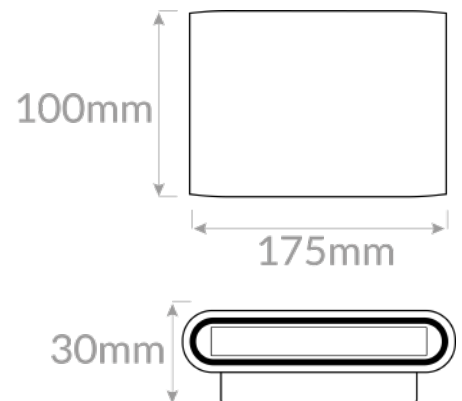

FICHA TÉCNICA-DATA SHEET

Modelo/ Model: DIRIXIM IP54 12W

Referencia/Reference: 6050 GR 12

Descripción/ Description:

Aplique de pared modelo DIRIXIM de 12W con doble direccionamiento luminico.

Acabado en aluminio de alta calidad.

Incluye lámpara LED CREE SMD de 12W y Driver.

DIRIXIM model wall light 12W with double light direction.

High quality aluminum finish.

Includes Driver and 12W LED CREE SMD.

Color/ Colour: Gris/Grey

Potencia/Power: 12W

Tensión de entrada/Input voltage: 220-240v

Temperatura de color (°K)/ Colour temperature (°K): 3000 - 4000

Eficiencia lumínica/Lighting Efficiency: 80L/w

Lúmenes/Lumens: 960Lm

Driver incluido/Driver included: Si/Yes

Vida útil/Useful Life: 50.000h

Flicker: NO

Grado de apertura/Openness degree: 120°

CRI/ ICR: >82

IP(Grado de estanqueidad) /IP(Watertightness): 54

IK (Grado de protección de impacto) /IK(Impact protection): 05

Garantía/Warranty: 3 Años / 3 years.

Sistemas de regulación/Light dimmer: No