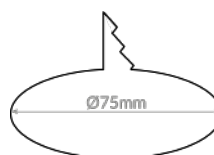

Modelo/ Model: LUAR 3W

Referencia/ Reference: 1100 BL 03

Descripción/ Description:

Downlight empotrable de led 3W, fabricado en aluminio con recubrimiento de pintura al horno, modelo LUAR.

Óptica de PMMA para iluminación homogénea en toda su superficie. Incluye Driver y PCB LEDs.

Downlight recessed LED downlight 3W, made of aluminium with baked paint coating, model LUAR.

PMMA optics for homogeneous illumination over the entire surface. Includes Driver and PCB LEDs

Color/ Colour: Blanco /White

Potencia/Power: 3W

Tensión de entrada/Input voltage: 220-240v

Temperatura de color (°K)/ Colour temperature (°K): 3000-4000-6000

Eficiencia lumínica/ Lighting Efficiency: 100L/w

Lúmenes/ Lumens: 300Lm

Vida útil/Useful Life: 50.000h

UGR/RG (Índice de deslumbramiento de luminaria)/(Glare index): 21

Flicker: NO

Grado de apertura/ Openness degree: 120°

CRI/ ICR: >82

IP(Grado de estanqueidad) /IP(Watertightness): 44

IK (Grado de protección de impacto) /IK(Impact protection): 04

Garantía/Warranty: 3 Años / 3 years.

Sistemas de regulación/Light dimmer: No