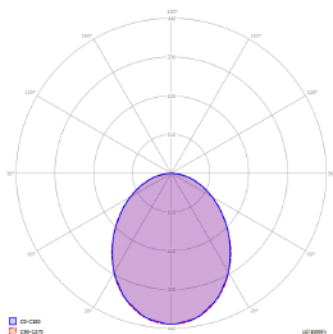

FICHA TÉCNICA- DATA SHEET

LIGHTING

Modelo/ Model: LUAR 3W

Referencia/ Reference: 1100 BL 03

Descripción/ Description:

Downlight empotrable de led 3W, fabricado en aluminio con recubrimiento de pintura al horno, modelo LUAR.

Óptica de PMMA para iluminación homogénea en toda su superficie. Incluye Driver y PCB LEDs.

Downlight recessed LED downlight 3W, made of aluminium with baked paint coating, model LUAR.

PMMA optics for homogeneous illumination over the entire surface. Includes Driver and PCB LEDs

Color/ Colour: Blanco /White

Potencia/Power: 3W

Tensión de entrada/Input voltage: 220-240v

Temperatura de color (°K)/ Colour temperature (°K): 3000-4000-6000

Eficiencia lumínica/ Lighting Efficiency: 100L/w

Lúmenes/ Lumens: 300Lm

Vida útil/Useful Life: 50.000h

UGR/RG (Índice de deslumbramiento de luminaria)/(Glare index): 21

Flicker: NO

Grado de apertura/ Openness degree: 120°

CRI/ ICR: >82

IP(Grado de estanqueidad) /IP(Watertightness): 44

IK (Grado de protección de impacto) /IK(Impact protection): 04

Garantía/Warranty: 3 Años / 3 years.

Sistemas de regulación/Light dimmer: No

WWW.85LIGHTING.COM

AC 220-240

IP44

CRI 80+