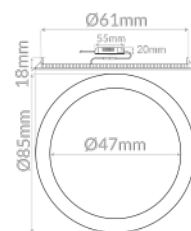

Modelo/ Model: LUAR 3W

Referencia/ Reference: 1100 BL 03

Descripción/ Description:

Downlight empotrable de led 3W, fabricado en aluminio con recubrimiento de pintura al horno, modelo LUAR.

Óptica de PMMA para iluminación homogénea en toda su superficie. Incluye Driver y PCB LEDs.

Downlight recessed LED downlight 3W, made of aluminium with baked paint coating, model LUAR.

PMMA optics for homogeneous illumination over the entire surface. Includes Driver and PCB LEDs

Color/ Colour: Blanco /White

Potencia/Power: 3W

Tensión de entrada/Input voltage: 220-240v

Temperatura de color (°K)/ Colour temperature (°K): 3000-4000-6000

Eficiencia lumínica/ Lighting Efficiency: 100L/w

Lúmenes/ Lumens: 300Lm

Vida útil/Useful Life: 50.000h

UGR/RG (Índice de deslumbramiento de luminaria)/(Glare index): 21

Flicker: NO

Grado de apertura/ Openness degree: 120°

CRI/ ICR: >82

IP(Grado de estanqueidad) /IP(Watertightness): 44

IK (Grado de protección de impacto) /IK(Impact protection): 04

Garantía/Warranty: 3 Años / 3 years.

Sistemas de regulación/Light dimmer: No