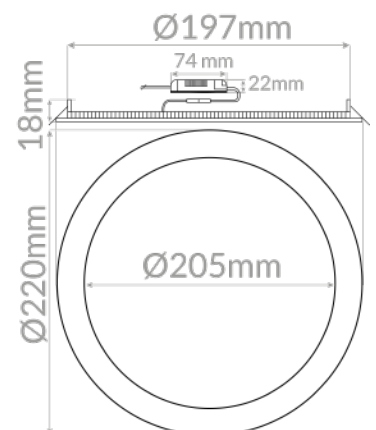

Modelo/ Model: LUAR 18W

Referencia/Reference: 1100 BL 18

Descripción/ Description:

Downlight empotrable de led 18W, fabricado en aluminio con recubrimiento de pintura al horno, modelo LUAR.

Óptica de PMMA para iluminación homogénea en toda su superficie. Incluye Driver y PCB LEDs

Downlight recessed LED downlight 18W, made of aluminium with baked paint coating, model LUAR.

PMMA optics for homogeneous illumination over the entire surface. Includes Driver and PCB LEDs.

Color/ Colour: Blanco /White

Potencia/Power: 18W

Tensión de entrada/Input voltage: 220-240v

Temperatura de color (°K)/ Colour temperature (°K): 3000-4000-6000

Eficiencia lumínica/ Lighting Efficiency: 100L/w

Lúmenes/ Lumens: 1.800Lm

Vida útil/Useful Life: 50.000h

UGR/RG (Índice de deslumbramiento de luminaria)/(Glare index): 21

Flicker: NO

Grado de apertura/ Openness degree: 120°

CRI/ ICR: >82

IP(Grado de estanqueidad) /IP(Watertightness): 44

IK (Grado de protección de impacto) /IK(Impact protection): 04

Garantía/Warranty: 3 Años / 3 years.

Sistemas de regulación/Light dimmer: No