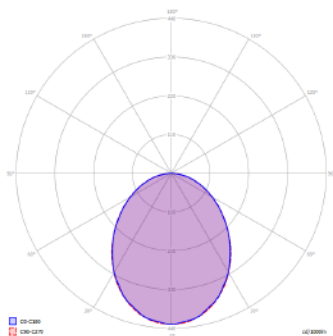

Modelo/ Model: LUAR 18W

Referencia/Reference: 1100 BL 18

Descripción/ Description:

Downlight empotrable de led 18W, fabricado en aluminio con recubrimiento de pintura al horno, modelo LUAR.

Óptica de PMMA para iluminación homogénea en toda su superficie. Incluye Driver y PCB LEDs

Downlight recessed LED downlight 18W, made of aluminium with baked paint coating, model LUAR.

PMMA optics for homogeneous illumination over the entire surface. Includes Driver and PCB LEDs.

Color/ Colour: Blanco /White

Potencia/Power: 18W

Tensión de entrada/Input voltage: 220-240v

Temperatura de color (°K)/ Colour temperature (°K): 3000-4000-6000

Eficiencia lumínica/ Lighting Efficiency: 100L/w

Lúmenes/ Lumens: 1.800Lm

Vida útil/Useful Life: 50.000h

UGR/RG (Índice de deslumbramiento de luminaria)/(Glare index): 21

Flicker: NO

Grado de apertura/ Openness degree: 120°

CRI/ ICR: >82

IP(Grado de estanqueidad) /IP(Watertightness): 44

IK (Grado de protección de impacto) /IK(Impact protection): 04

Garantía/Warranty: 3 Años / 3 years.

Sistemas de regulación/Light dimmer: No