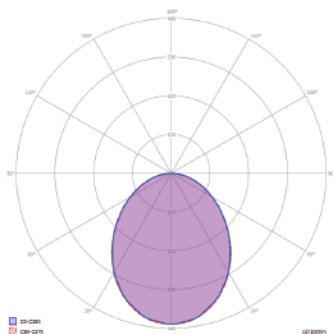

Modelo/ Model: LUAR SUP. SLIM CIRCULAR 42W

Referencia/Reference: 2030 BL 42

Descripción/ Description:

Downlight de superficie slim circular LED de 42W, fabricado en aluminio con recubrimiento de pintura al horno, modelo LUAR. Óptica de PMMA para iluminación homogénea en toda su superficie.

Incluye Driver y PCB LEDs

LED Slim Surface Circular downlight 42W, made of aluminium with baked paint coating, model LUAR.

PMMA optics for homogeneous illumination over the entire surface.

Includes Driver and PCB LEDs.

Color/ Colour: Blanco /White

Potencia/Power: 42W

Tensión de entrada/Input voltage: 220-240v

Temperatura de color (°K)/ Colour temperature (°K): 3000-4000-6000

Eficiencia lumínica/Lighting Efficiency: 110l/W

Lúmenes/ Lumens: 4.600Lm

Vida útil/Useful Life: 50.000h

UGR/RG (Índice de deslumbramiento de luminaria)/(Glare index): 21

Flicker: NO

Grado de apertura/ Openness degree: 120°

CRI/ ICR: >82

IP(Grado de estanqueidad) /IP(Watertightness): 44

IK (Grado de protección de impacto) /IK(Impact protection): 06

Garantía/Warranty: 3 Años / 3 years.

Sistemas de regulación/Light dimmer: No