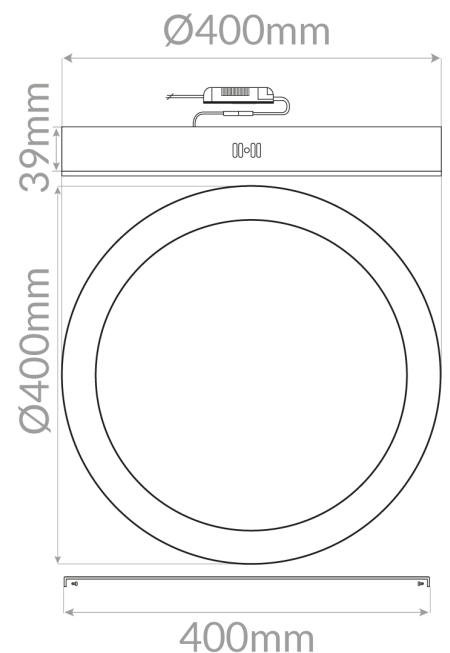

Modelo/ Model: LUAR SUP. SLIM CIRCULAR 42W

Referencia/Reference: 2030 BL 42

Descripción/ Description:

Downlight de superficie slim circular LED de 42W, fabricado en aluminio con recubrimiento de pintura al horno, modelo LUAR. Óptica de PMMA para iluminación homogénea en toda su superficie.

Incluye Driver y PCB LEDs

LED Slim Surface Circular downlight 42W, made of aluminium with baked paint coating, model LUAR.

PMMA optics for homogeneous illumination over the entire surface.

Includes Driver and PCB LEDs.

Color/ Colour: Blanco /White

Potencia/Power: 42W

Tensión de entrada/Input voltage: 220-240v

Temperatura de color (°K)/ Colour temperature (°K): 3000-4000-6000

Eficiencia lumínica/Lighting Efficiency: 110l/W

Lúmenes/ Lumens: 4.600Lm

Vida útil/Useful Life: 50.000h

UGR/RG (Índice de deslumbramiento de luminaria)/(Glare index): 21

Flicker: NO

Grado de apertura/ Openness degree: 120°

CRI/ ICR: >82

IP(Grado de estanqueidad) /IP(Watertightness): 44

IK (Grado de protección de impacto) /IK(Impact protection): 06

Garantía/Warranty: 3 Años / 3 years.

Sistemas de regulación/Light dimmer: No