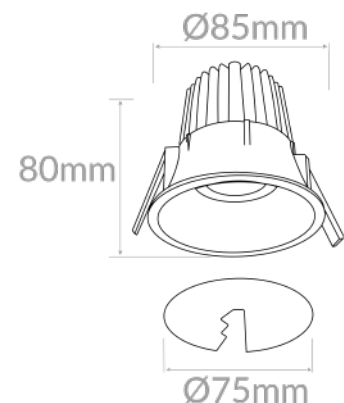

Modelo/ Model: BRIGHT 6W

Referencia/Reference: 2124 BL 06

Descripción/ Description:

Downlight Spot empotrable modelo BRIGHT 6W .

Cuerpo de aluminio de alta calidad .

Incluye reflector led aluminio brillo bajo deslumbramiento, placa led de 6W.

Recessed Downlight Spot model BRIGHT 6W.

High quality aluminum body.

Includes low-glare aluminum LED reflector, 6W LED plate.

Color/ Colour: Blanco/White

Potencia/Power: 6W

Tensión de entrada/Input voltage: 220-240v

Temperatura de color (°K)/ Colour temperature (°K): 3000 - 4000 - 6000

Eficiencia lumínica/ Lighting Efficiency: 100l/W

Lúmenes/ Lumens: 600Lm

Driver incluido/Driver included: Si/Yes

Vida útil/Useful Life: 70.000h

UGR/RG (Índice de deslumbramiento de luminaria)/(Glare index): 19

Flicker: NO

Grado de apertura/ Openness degree: 34°

CRI/ ICR: >90

IP(Grado de estanqueidad) /IP(Watertightness): 44

IK (Grado de protección de impacto) /IK(Impact protection): 05

Garantía/Warranty: 5 Años / 5 years.

Sistemas de regulación/Light dimmer: Si/Yes

Opciones/Options: 1-10V / DALI