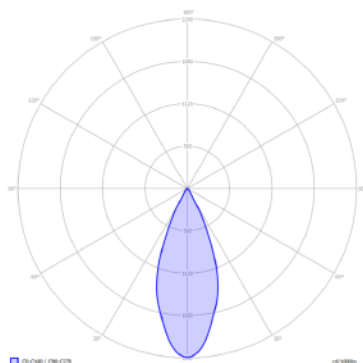

Modelo/ Model: BRIGHT 6W

Referencia/Reference: 2124 BL 06

Descripción/ Description:

Downlight Spot empotrable modelo BRIGHT 6W .

Cuerpo de aluminio de alta calidad .

Incluye reflector led aluminio brillo bajo deslumbramiento, placa led de 6W.

Recessed Downlight Spot model BRIGHT 6W.

High quality aluminum body.

Includes low-glare aluminum LED reflector, 6W LED plate.

Color/ Colour: Blanco/White

Potencia/Power: 6W

Tensión de entrada/Input voltage: 220-240v

Temperatura de color (°K)/ Colour temperature (°K): 3000 - 4000 - 6000

Eficiencia lumínica/ Lighting Efficiency: 100l/W

Lúmenes/ Lumens: 600Lm

Driver incluido/Driver included: Si/Yes

Vida útil/Useful Life: 70.000h

UGR/RG (Índice de deslumbramiento de luminaria)/(Glare index): 19

Flicker: NO

Grado de apertura/ Openness degree: 34°

CRI/ ICR: >90

IP(Grado de estanqueidad) /IP(Watertightness): 44

IK (Grado de protección de impacto) /IK(Impact protection): 05

Garantía/Warranty: 5 Años / 5 years.

Sistemas de regulación/Light dimmer: Si/Yes

Opciones/Options: 1-10V / DALI