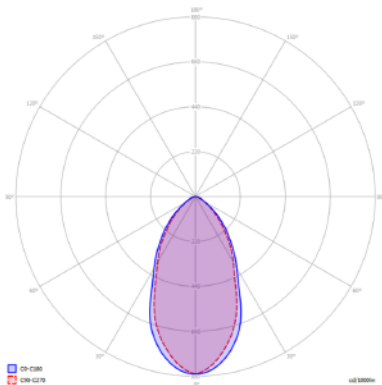

Descripción/ Description:

Downlight empotrable led 30 w, fabricado en aluminio de alta calidad , modelo GRAXEX 30W.
Óptica prismática para iluminación homogénea en toda su superficie.
Incluye driver y PCB LEDs

*Downlight recessed LED 30W, made of high quality aluminum, GRAXEX 30W model.
Prismatic optics for homogeneous lighting throughout its surface.
Includes driver and PCB LEDs*

Color/ Colour: Blanco/White

Potencia/ Power: 30W

Tensión de entrada/ Input voltage: 220-240v

Temperatura de color (°K)/ Colour temperature (°K): 3000 - 4000

Eficiencia lumínica/ Lighting Efficiency: 110L/w

Lúmenes/ Lumens: 3.300Lm

Driver incluido/ Driver included: Si/Yes

Vida útil/ Useful Life: 70.000h

UGR/RG (Índice de deslumbramiento de luminaria)/(Glare index): 19

Flicker: NO

Riesgo fotobiológico/ Photo-biological risk: RG-0 (Riesgo exento/ Exempt risk)

Grado de apertura/ Openness degree: 90°

CRI/ ICR: >82

IP(Grado de estanqueidad) /IP(Watertightness): 44

IK (Grado de protección de impacto) /IK(Impact protection): 05

Garantía/ Warranty: 5 Años / 5 years.

Sistemas de regulación/ Light dimmer: Si/Yes

Opciones/ Options: 1-10V / DALI