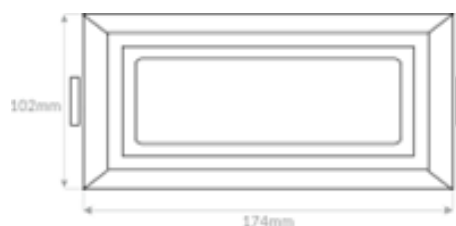

Modelo/ Model: XILEF NEXT RECTANGULAR

Referencia/Reference: 3232BL38

Descripción/ Description:

Downlight empotrable modelo XILEF NEXT RECTANGULAR 38W. Fabricado en aluminio y óptica Basculante. Incluye driver y placa PBC LED de 38W.

Recessed downlight model XILEF NEXT RECTANGULAR 38W. Made of aluminum and tilting optics. Includes driver and 38W LED PBC board.

Color/ Colour: Blanco/White

Potencia/ Power: 38W

Tensión de entrada/Input voltage: 220-240v

Temperatura de color (°K)/ Colour temperature (°K): 3000 - 4000 - 6000

Eficiencia lumínica/ Lighting Efficiency: 100L/w

Lúmenes/ Lumens: 3.800Lm

Driver incluido/Driver included: Si/Yes

Vida útil/Useful Life: 50.000h

UGR/RG (Índice de deslumbramiento de luminaria) / (Glare Index): 21

Flicker: NO

Grado de apertura/ Openness degree: 120°

CRI/ ICR: >82

IP (Grado de estanqueidad) /IP(Watertightness): 44

IK (Grado de protección de impacto) /IK (Impact protection): 04

Garantía/Warranty: 3 Años / 3 years.

Sistemas de regulación /Light dimmer: 1-10V / DALI