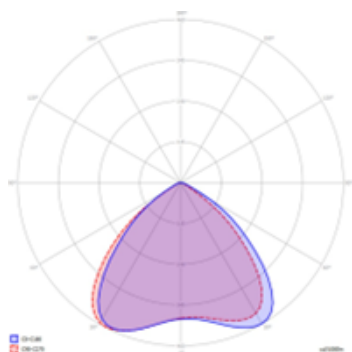

Modelo/ Model: XILEF NEXT RECTANGULAR

Referencia/Reference: 3232BL38

Descripción/ Description:

Downlight empotrable modelo XILEF NEXT RECTANGULAR 38W. Fabricado en aluminio y óptica Basculante. Incluye driver y placa PBC LED de 38W.

Recessed downlight model XILEF NEXT RECTANGULAR 38W. Made of aluminum and tilting optics. Includes driver and 38W LED PBC board.

Color/ Colour: Blanco/White

Potencia/ Power: 38W

Tensión de entrada/Input voltage: 220-240v

Temperatura de color (°K)/ Colour temperature (°K): 3000 - 4000 - 6000

Eficiencia lumínica/ Lighting Efficiency: 100L/w

Lúmenes/ Lumens: 3.800Lm

Driver incluido/Driver included: Si/Yes

Vida útil/Useful Life: 50.000h

UGR/RG (Índice de deslumbramiento de luminaria) / (Glare Index): 21

Flicker: NO

Grado de apertura/ Openness degree: 120°

CRI/ ICR: >82

IP (Grado de estanqueidad) /IP(Watertightness): 44

IK (Grado de protección de impacto) /IK (Impact protection): 04

Garantía/Warranty: 3 Años / 3 years.

Sistemas de regulación /Light dimmer: 1-10V / DALI