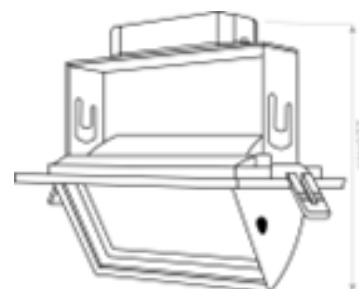

Modelo/ Model: XILEF NEXT RECTANGULAR

Referencia/Reference: 3232BL38

Descripción/ Description:

Downlight empotrable modelo XILEF NEXT RECTANGULAR 38W. Fabricado en aluminio y óptica Basculante. Incluye driver y placa PBC LED de 38W.

Recessed downlight model XILEF NEXT RECTANGULAR 38W. Made of aluminum and tilting optics. Includes driver and 38W LED PBC board.

Color/ Colour: Blanco/White

Potencia/ Power: 38W

Tensión de entrada/Input voltage: 220-240v

Temperatura de color (°K)/ Colour temperature (°K): 3000 - 4000 - 6000

Eficiencia lumínica/ Lighting Efficiency: 100L/w

Lúmenes/ Lumens: 3.800Lm

Driver incluido/Driver included: Si/Yes

Vida útil/Useful Life: 50.000h

UGR/RG (Índice de deslumbramiento de luminaria) / (Glare Index): 21

Flicker: NO

Grado de apertura/ Openness degree: 120°

CRI/ ICR: >82

IP (Grado de estanqueidad) /IP(Watertightness): 44

IK (Grado de protección de impacto) /IK (Impact protection): 04

Garantía/Warranty: 3 Años / 3 years.

Sistemas de regulación /Light dimmer: 1-10V / DALI