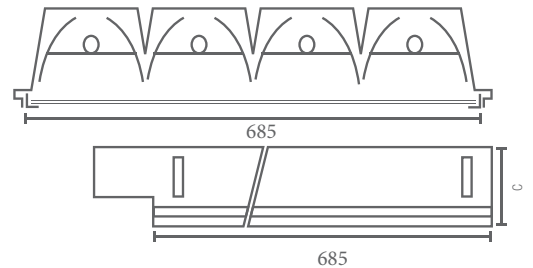

Modelo/ Model: STYLET IP65 EMPOTRABLE

Referencia/ Reference: 4580BL384IP65

Descripción/ Description:

Pantalla especial para salas limpias empotrable led de 38W IP65, fabricada en metal de alta calidad con recubrimiento de pintura al horno, modelo STYLET IP65.

Óptica de PMMA, incluye driver y pcb leds. Marco Blanco.

Special screen for recessed LED 38W IP65 clean rooms, made of high quality metal with baked paint coating, STYLET IP65 model.

PMMA optics, includes driver and LED pcb. White Frame.

Color/ Colour: Blanco /White

Potencia/ Power: 38W

Tensión de entrada/ Input voltage: 220-240v

Temperatura de color (°K)/ Colour temperature (°K): 4000

Eficiencia lumínica/ Lighting Efficiency: 158L/w

Lúmenes/ Lumens: 6.000 Lm

Driver incluido/ Driver included: Si/Yes

Vida útil/ Useful Life: 50.000h

UGR/RG (Índice de deslumbramiento de luminaria)/(Glare index): 19

Flicker: NO

Grado de apertura/ Openness degree: 120°

CRI/ ICR: >80

IP(Grado de estanqueidad) /IP(Watertightness): 65

IK (Grado de protección de impacto) /IK(Impact protection): 08

Garantía/ Warranty: 5 Años / 5 years.

Sistemas de regulación/ Light dimmer: Si/Yes

Opciones/ Options: 1-10V / DALI