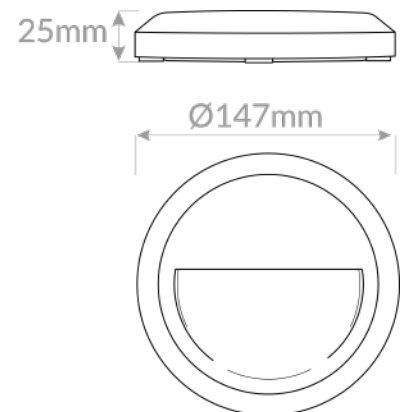

Modelo/ Model: NIOXX CIRCULAR INDIRECTO 1.5W

Referencia/ Reference: 8914 GR 01

Descripción/ Description:

Aplique exterior de superficie, IP66. Modelo NIOXX CIRCULAR INDIRECTO 1.5W.

Fabricado en aluminio de alta calidad.

Incluye driver y PCB LEDs de 1.5W.

IP66 outdoor surface light, NIOXX SIDE CIRCULAR 1.5W model.

Made of high quality aluminum.

Includes driver and 1W LED PCB.

Color/ Colour: Gris/Grey

Potencia/ Power: 1.5W

Tensión de entrada/ Input voltage: 220-240v

Temperatura de color (°K)/ Colour temperature (°K): 3000 - 4000

Eficiencia lumínica/ Lighting Efficiency: 90 L/w

Lúmenes/ Lumens: 135Lm

Driver incluido/ Driver included: Si/Yes

Vida útil/ Useful Life: 50.000h

Flicker: NO

Grado de apertura/ Openness degree: 38°

CRI/ ICR: >82

IP(Grado de estanqueidad) / IP(Watertightness): 66

IK (Grado de protección de impacto) / IK(Impact protection): 08

Garantía/ Warranty: 3 Años / 3 years.

Sistemas de regulación/ Ligth dimmer: No