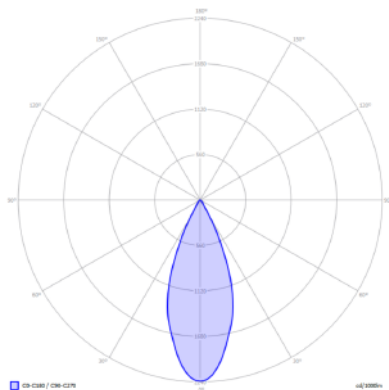

Modelo/ Model: NIOXX CIRCULAR INDIRECTO 1.5W

Referencia/ Reference: 8914 GR 01

Descripción/ Description:

Aplique exterior de superficie, IP66. Modelo NIOXX CIRCULAR INDIRECTO 1.5W.

Fabricado en aluminio de alta calidad.

Incluye driver y PCB LEDs de 1.5W.

IP66 outdoor surface light, NIOXX SIDE CIRCULAR 1.5W model.

Made of high quality aluminum.

Includes driver and 1W LED PCB.

Color/ Colour: Gris/Grey

Potencia/ Power: 1.5W

Tensión de entrada/ Input voltage: 220-240v

Temperatura de color (°K)/ Colour temperature (°K): 3000 - 4000

Eficiencia lumínica/ Lighting Efficiency: 90 L/w

Lúmenes/ Lumens: 135Lm

Driver incluido/ Driver included: Si/Yes

Vida útil/ Useful Life: 50.000h

Flicker: NO

Grado de apertura/ Openness degree: 38°

CRI/ ICR: >82

IP(Grado de estanqueidad) / IP(Watertightness): 66

IK (Grado de protección de impacto) / IK(Impact protection): 08

Garantía/ Warranty: 3 Años / 3 years.

Sistemas de regulación/ Ligth dimmer: No