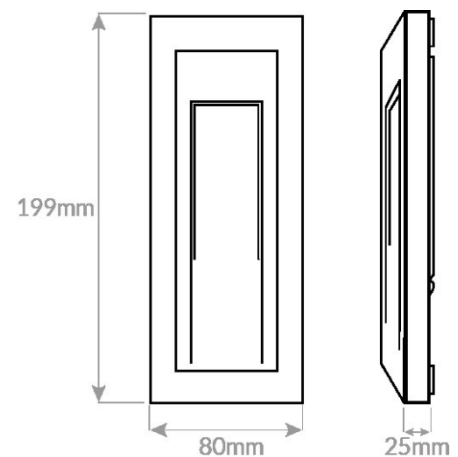

FICHA TÉCNICA DATA SHEET

Modelo/ Model: NIOX VERTICAL INDIRECTO 1W

Referencia/Reference: 8953 GR 01

Descripción/ Description:

Aplique exterior de superficie, IP66. Modelo NIOXX VERTICAL INDIRECTO 1W. Fabricado en aluminio de alta calidad.

Incluye driver y PCB LEDs de 1W.

IP66 outdoor surface light, NIOX SIDE VERTICAL 1W model. Made of high quality aluminum.

Includes driver and 1W LED PCB.

Color/ Colour: Gris/Grey

Potencia/Power: 1W

Tensión de entrada/Input voltage: 220-240v

Temperatura de color (°K)/ Colour temperature (°K): 3000 - 4000

Eficiencia lumínica/Lighting Efficiency: 90 L/w

Lúmenes/ Lumens: 90Lm

Driver incluido/Driver included: Si/Yes

Vida útil/Useful Life: 50.000h

Flicker: NO

Grado de apertura/Openness degree: 38°

CRI/ICR: >82

IP (Grado de estanqueidad) /IP(Watertightness): 66

IK (Grado de protección de impacto) /IK (Impact protection): 08

Garantía/Warranty: 3 Años / 3 years.

Sistemas de regulación/Ligth dimmer: No