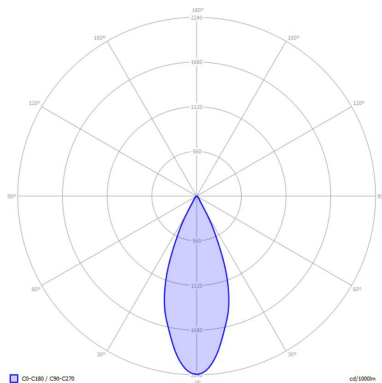

FICHA TÉCNICA DATA SHEET

Modelo/ Model: NIOX VERTICAL INDIRECTO 1W

Referencia/Reference: 8953 GR 01

Descripción/ Description:

Aplique exterior de superficie, IP66. Modelo NIOXX VERTICAL INDIRECTO 1W. Fabricado en aluminio de alta calidad.

Incluye driver y PCB LEDs de 1W.

IP66 outdoor surface light, NIOX SIDE VERTICAL 1W model. Made of high quality aluminum.

Includes driver and 1W LED PCB.

Color/ Colour: Gris/Grey

Potencia/Power: 1W

Tensión de entrada/Input voltage: 220-240v

Temperatura de color (°K)/ Colour temperature (°K): 3000 - 4000

Eficiencia lumínica/Lighting Efficiency: 90 L/w

Lúmenes/ Lumens: 90Lm

Driver incluido/Driver included: Si/Yes

Vida útil/Useful Life: 50.000h

Flicker: NO

Grado de apertura/Openness degree: 38°

CRI/ICR: >82

IP (Grado de estanqueidad) /IP(Watertightness): 66

IK (Grado de protección de impacto) /IK (Impact protection): 08

Garantía/Warranty: 3 Años / 3 years.

Sistemas de regulación/Ligth dimmer: No