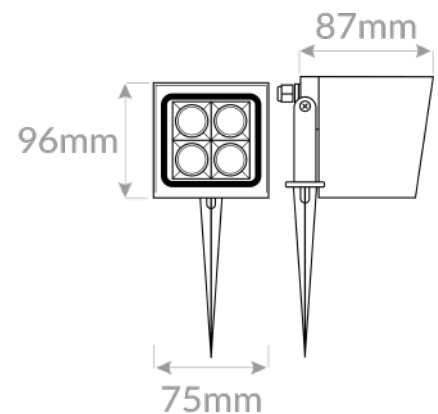

FICHA TÉCNICA- DATA SHEET

LIGHTING

Modelo/ Model: KUBITH IP65

Referencia/ Reference: 8956 GR 06

Descripción/ Description:

Luminaria de superficie para suelo modelo KUBITH IP65 6W.

Cuerpo fabricado en aluminio inyectado, para lámpara LED.

Incluye lámpara LED de 6W, difusor de cristal IK 08 y junta hermética IP65.

KUBITH IP65 6W floor surface luminaire.

Die-cast aluminium body for LED lamp.

Includes 6W LED lamp, IK 08 glass diffuser, and IP65 watertight seal

Color/ Colour: Gris/Grey

Potencia/ Power: 6W

Tensión de entrada/ Input voltage: 220-240v

Temperatura de color (°K)/ Colour temperature (°K): 3000 - 4000

Eficiencia lumínica/ Lighting Efficiency: 91.6L/w

Lúmenes/ Lumens: 550Lm

Vida útil/ Useful Life: 50.000h

Flicker: NO

Grado de apertura/ Openness degree: 30°

CRI/ ICR: >82

IP(Grado de estanqueidad) /IP(Watertightness): 65

IK(Grado de protección de impacto) /IK(Impact protection): 07

Garantía/ Warranty: 3 Años / 3 years.