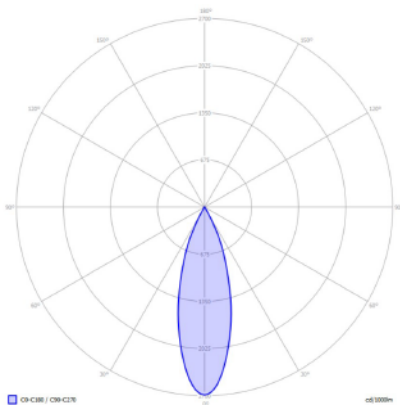

FICHA TÉCNICA- DATA SHEET

LIGHTING

Modelo/ Model: KUBITH IP65

Referencia/ Reference: 8956 GR 06

Descripción/ Description:

Luminaria de superficie para suelo modelo KUBITH IP65 6W.

Cuerpo fabricado en aluminio inyectado, para lámpara LED.

Incluye lámpara LED de 6W, difusor de cristal IK 08 y junta hermética IP65.

KUBITH IP65 6W floor surface luminaire.

Die-cast aluminium body for LED lamp.

Includes 6W LED lamp, IK 08 glass diffuser, and IP65 watertight seal

Color/ Colour: Gris/Grey

Potencia/ Power: 6W

Tensión de entrada/ Input voltage: 220-240v

Temperatura de color (°K)/ Colour temperature (°K): 3000 - 4000

Eficiencia lumínica/ Lighting Efficiency: 91.6L/w

Lúmenes/ Lumens: 550Lm

Vida útil/ Useful Life: 50.000h

Flicker: NO

Grado de apertura/ Openness degree: 30°

CRI/ ICR: >82

IP(Grado de estanqueidad) /IP(Watertightness): 65

IK(Grado de protección de impacto) /IK(Impact protection): 07

Garantía/ Warranty: 3 Años / 3 years.