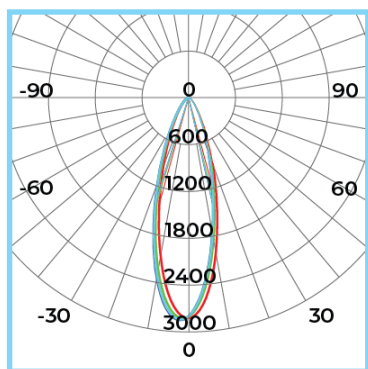

A: 30 B: 2400 C: 21

Medidas: mm

Corte: efectuado a cada LED