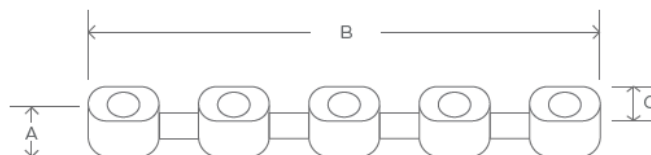

Flexible LED strip model SERPENTINE 86W IP66. Volts DC24V. 86W per-roll.

Potencia/ Power: 86W/2400mm

Tensión de entrada/ Input voltage: 220-240v

Temperatura de color (°K)/ Colour temperature (°K): CCT 2700- 4000

Flicker: NO

Grado de apertura/ Openness degree: 30°

CRI/ ICR: >90

IP(Grado de estanqueidad) / IP(Watertightness): 66

Garantía/ Warranty: 5 Años / 5 years.

A: 30 B: 2400 C: 21

Medidas: mm

Corte: efectuado a cada LED