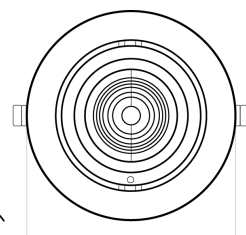

FICHA TÉCNICA- DATA SHEET

LIGHTING

Modelo/ Model: GON G2 20W

Referencia/ Reference: 2121 BL 20

Descripción/ Description:

Luminaria basculante empotrable modelo GON G2 con lampara LED de 20W.

Fabricado en aluminio inyectado con recubrimiento de pintura al horno.

Incluye Driver y placa LED de 20W.

GON G2 model recessed tilting luminaire with 20W LED lamp. .

Made of aluminum with baked paint coating.

Includes Driver and 20W LED plate.

Color/ Colour: Blanco/White

Potencia/ Power: 20W

Tensión de entrada/ Input voltage: 220-240v

Temperatura de color (°K)/ Colour temperature (°K): 3000 - 4000 - 6000

Eficiencia lumínica/ Lighting Efficiency: 110L/w

Lúmenes/ Lumens: 2.200 Lm

Driver incluido/ Driver included: Si/Yes

Vida útil/ Useful Life: 50.000h

UGR/RG (Índice de deslumbramiento de luminaria)/ (Glare index): 22

Flicker: NO

Grado de apertura/ Openness degree: 38°

CRI/ ICR: >82

IP(Grado de estanqueidad) /IP(Watertightness): 44

IK (Grado de protección de impacto) /IK(Impact protection): 04

Garantía/ Warranty: 3 Años / 3 years.

Sistemas de regulación/ Light dimmer: No

115mm

Ø140mm

WWW.85LIGHTING.COM