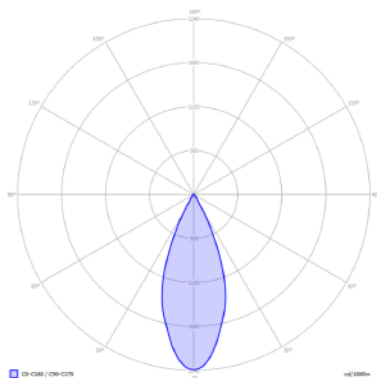

Modelo/ Model: GON G2 20W

Referencia/ Reference: 2121 BL 20

Descripción/ Description:

Luminaria basculante empotrable modelo GON G2 con lampara LED de 20W.

Fabricado en aluminio inyectado con recubrimiento de pintura al horno.

Incluye Driver y placa LED de 20W.

GON G2 model recessed tilting luminaire with 20W LED lamp. .

Made of aluminum with baked paint coating.

Includes Driver and 20W LED plate.

Color/ Colour: Blanco/White

Potencia/ Power: 20W

Tensión de entrada/ Input voltage: 220-240v

Temperatura de color (°K)/ Colour temperature (°K): 3000 - 4000 - 6000

Eficiencia lumínica/ Lighting Efficiency: 110L/w

Lúmenes/ Lumens: 2.200 Lm

Driver incluido/ Driver included: Si/Yes

Vida útil/ Useful Life: 50.000h

UGR/RG (Índice de deslumbramiento de luminaria)/ (Glare index): 22

Flicker: NO

Grado de apertura/ Openness degree: 38°

CRI/ ICR: >82

IP(Grado de estanqueidad) /IP(Watertightness): 44

IK (Grado de protección de impacto) /IK(Impact protection): 04

Garantía/ Warranty: 3 Años / 3 years.

Sistemas de regulación/ Light dimmer: No