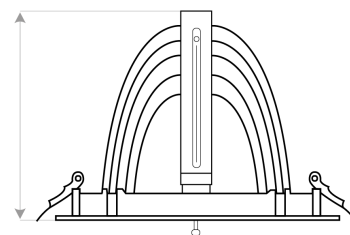

FICHA TÉCNICA- DATA SHEET

LIGHTING

Modelo/ Model: GON G2 20W

Referencia/ Reference: 2121 BL 20

Descripción/ Description:

Luminaria basculante empotrable modelo GON G2 con lampara LED de 20W.

Fabricado en aluminio inyectado con recubrimiento de pintura al horno.

Incluye Driver y placa LED de 20W.

GON G2 model recessed tilting luminaire with 20W LED lamp. .

Made of aluminum with baked paint coating.

Includes Driver and 20W LED plate.

Color/ Colour: Blanco/White

Potencia/ Power: 20W

Tensión de entrada/ Input voltage: 220-240v

Temperatura de color (°K)/ Colour temperature (°K): 3000 - 4000 - 6000

Eficiencia lumínica/ Lighting Efficiency: 110L/w

Lúmenes/ Lumens: 2.200 Lm

Driver incluido/ Driver included: Si/Yes

Vida útil/ Useful Life: 50.000h

UGR/RG (Índice de deslumbramiento de luminaria)/ (Glare index): 22

Flicker: NO

Grado de apertura/ Openness degree: 38°

CRI/ ICR: >82

IP(Grado de estanqueidad) /IP(Watertightness): 44

IK (Grado de protección de impacto) /IK(Impact protection): 04

Garantía/ Warranty: 3 Años / 3 years.

Sistemas de regulación/ Light dimmer: No

115mm

Ø140mm

WWW.85LIGHTING.COM