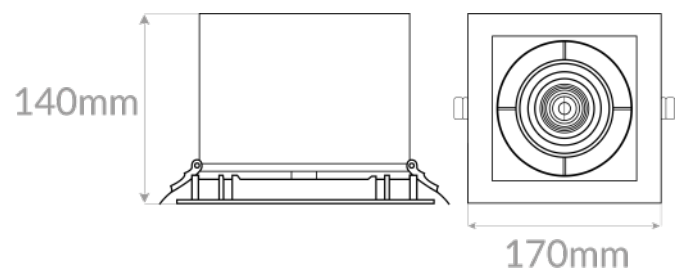

Modelo/ Model: CLAXICS 20W

Referencia/ Reference: 3330 TT 20

Descripción/ Description:

Luminaria empotrable modelo CLAXICS 1-20 lámpara LED 20W.

Fabricada en chapa de acero con aro tipo Cardam

Incluye driver, cristal protector y lámpara LED de 20W.

Recessed luminaire model CLAXICS 1-20 LED lamp 20W.

Made of sheet steel with Cardam type ring.

Including driver, protective glass and 20W LED lamp.

Color/ Colour: Aro negro y bisel cromo mate/Black ring and mate chromed bezel

Potencia/ Power: 20W

Tensión de entrada/ Input voltage: 220-240v

Temperatura de color (°K)/ Colour temperature (°K): 3000 - 4000 - 6000

Eficiencia lumínica/ Lighting Efficiency: 100L/w

Lúmenes/ Lumens: 2.000Lm

Driver incluido/ Driver included: Si/Yes

Vida útil/ Useful Life: 40.000h

UGR/RG (Índice de deslumbramiento de luminaria)/ (Glare index): 19

Flicker: NO

Grado de apertura/ Openness degree: 45°

CRI/ ICR: >80

IP (Grado de estanqueidad) / IP (Watertightness): 44

IK (Grado de protección de impacto) / IK (Impact protection): 04

Garantía/ Warranty: 3 Años / 3 years.

Sistemas de regulación/ Light dimmer: No