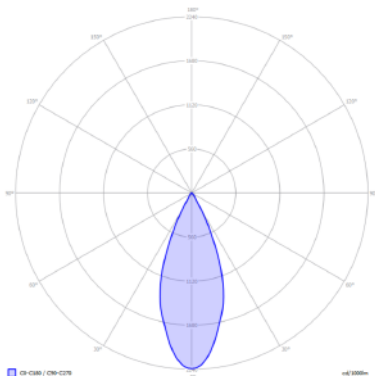

Modelo/ Model: CLAXICS 20W

Referencia/ Reference: 3330 TT 20

Descripción/ Description:

Luminaria empotrable modelo CLAXICS 1-20 lámpara LED 20W.

Fabricada en chapa de acero con aro tipo Cardam

Incluye driver, cristal protector y lámpara LED de 20W.

Recessed luminaire model CLAXICS 1-20 LED lamp 20W.

Made of sheet steel with Cardam type ring.

Including driver, protective glass and 20W LED lamp.

Color/ Colour: Aro negro y bisel cromo mate/Black ring and mate chromed bezel

Potencia/ Power: 20W

Tensión de entrada/ Input voltage: 220-240v

Temperatura de color (°K)/ Colour temperature (°K): 3000 - 4000 - 6000

Eficiencia lumínica/ Lighting Efficiency: 100L/w

Lúmenes/ Lumens: 2.000Lm

Driver incluido/ Driver included: Si/Yes

Vida útil/ Useful Life: 40.000h

UGR/RG (Índice de deslumbramiento de luminaria)/ (Glare index): 19

Flicker: NO

Grado de apertura/ Openness degree: 45°

CRI/ ICR: >80

IP (Grado de estanqueidad) / IP (Watertightness): 44

IK (Grado de protección de impacto) / IK (Impact protection): 04

Garantía/ Warranty: 3 Años / 3 years.

Sistemas de regulación/ Light dimmer: No