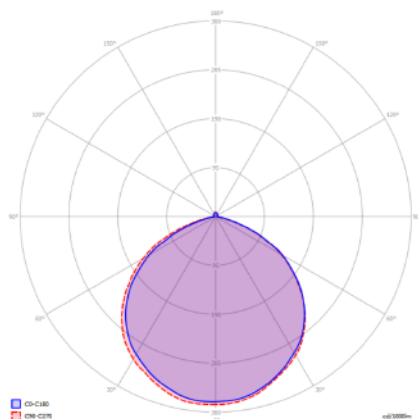

Modelo/ Model: ANOA IP65

Referencia/ Reference: 660160

Descripción/ Description:

Tira LED flexible modelo ANOA 60W IP65.

Voltios DC24V

Medidas: 5000x 8mm

Flexible LED strip model ANOA 60W IP65

Volts DC24V

Measures: 5000x 8mm.

Potencia/ Power: 60W/5m

Tensión de entrada/ Input voltage: 220-240v

Temperatura de color (°K)/ Colour temperature (°K): 2700 - 3000 - 4000 - 6000

Eficiencia lumínica/ Lighting Efficiency: 112L/w

Lúmenes/ Lumens: 1.344Lm

Driver incluido/ Driver included: No

Vida útil/ Useful Life: 40.000h

UGR/RG (Índice de deslumbramiento de luminaria)/(Glare index): 22

Flicker: NO

Grado de apertura/ Openness degree: 105°

CRI/ ICR: >82 opción/option >90

IP(Grado de estanqueidad) /IP(Watertightness): 20

Garantía/ Warranty: 3 Años / 3 years.