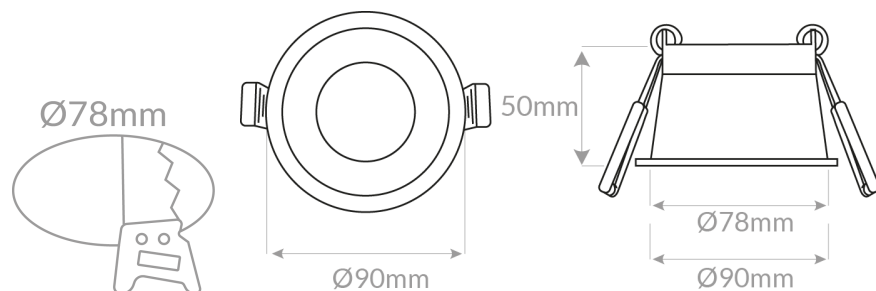

Modelo/ Model: DESTY 9W

Referencia/Reference: 3052 BL NG 09

Descripción/Description:

Spot de empotrar modelo DESTY 9W. Cuerpo de inyección de aluminio de alta calidad.

Incluye led 9w de 60° y driver.

DESTY 9W recessed spot model. High quality aluminum injection body.

Includes 9w 60° LED and driver.

Color/ Colour: Blanco/White or Negro/Black

Potencia/Power: 9W

Tensión de entrada/Input voltage: 220-240v

Temperatura de color (°K)/ Colour temperature (°K): 3000°K

Eficiencia lumínica/Lighting Efficiency: 112l/W

Lúmenes/ Lumens: 1.011Lm

Driver incluido/Driver included: Si/Yes

Vida útil/Useful Life: 50.000h

UGR/RG (Índice de deslumbramiento de luminaria)/(Glare index): 19

Flicker: NO

Grado de apertura/Openness degree: 60°

CRI/ICR: >82

IP(Grado de estanqueidad) /IP(Watertightness): 44

IK (Grado de protección de impacto) /IK(Impact protection): 04

Garantía/Warranty: 3 Años / 3 years.

Sistemas de regulación/Light dimmer: No