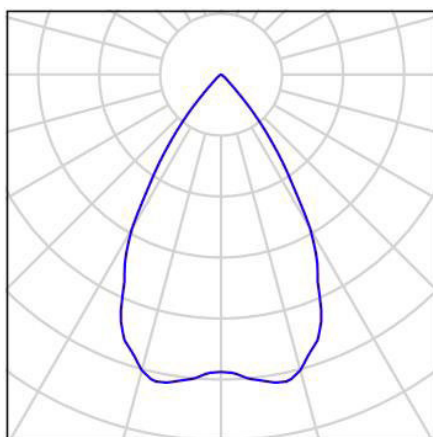

Modelo/ Model: DESTY 9W

Referencia/Reference: 3052 BL NG 09

Descripción/Description:

Spot de empotrar modelo DESTY 9W. Cuerpo de inyección de aluminio de alta calidad.

Incluye led 9w de 60° y driver.

DESTY 9W recessed spot model. High quality aluminum injection body.

Includes 9w 60° LED and driver.

Color/ Colour: Blanco/White or Negro/Black

Potencia/Power: 9W

Tensión de entrada/Input voltage: 220-240v

Temperatura de color (°K)/ Colour temperature (°K): 3000°K

Eficiencia lumínica/Lighting Efficiency: 112l/W

Lúmenes/ Lumens: 1.011Lm

Driver incluido/Driver included: Si/Yes

Vida útil/Useful Life: 50.000h

UGR/RG (Índice de deslumbramiento de luminaria)/(Glare index): 19

Flicker: NO

Grado de apertura/Openness degree: 60°

CRI/ICR: >82

IP(Grado de estanqueidad) /IP(Watertightness): 44

IK (Grado de protección de impacto) /IK(Impact protection): 04

Garantía/Warranty: 3 Años / 3 years.

Sistemas de regulación/Light dimmer: No