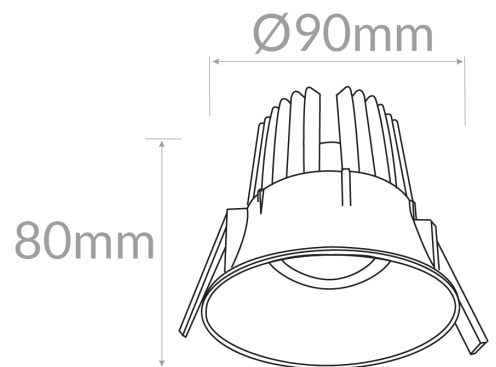

Modelo/ Model: OTYMUS 8w

Referencia/Reference: 3075 BL 08 2/4

Descripción/Description:

Luminaria para empotrar modelo OTYMUS 8W, con módulo integrado y cuerpo de inyección de aluminio
Incluye driver y módulo LED.

OTYMUS 8W recessed luminaire, with integrated module and injected aluminum body

Includes driver and LED module.

Color/ Colour: Blanco/White

Potencia/ Power: 8W

Tensión de entrada/Input voltage: 220-240v

Temperatura de color (°K)/ Colour temperature (°K): 2700 - 4000

Eficiencia lumínica/ Lighting Efficiency: 100L/w

Lúmenes/ Lumens: 800Lm

Driver incluido/Driver included: Si/Yes

Vida útil/Useful Life: 40.000h

UGR/RG (Índice de deslumbramiento de luminaria)/(Glare index): 19

Flicker: NO

Grado de apertura/ Openness degree: 24°

CRI/ ICR: >90

IP(Grado de estanqueidad) /IP(Watertightness): 20

IK (Grado de protección de impacto) /IK(Impact protection): 05

Garantía/Warranty: 3 Años / 3 years.

Sistemas de regulación/Light dimmer: No