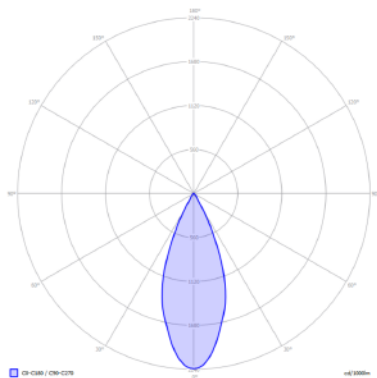

Modelo/ Model: OTYMUS 8w

Referencia/Reference: 3075 BL 08 2/4

Descripción/Description:

Luminaria para empotrar modelo OTYMUS 8W, con módulo integrado y cuerpo de inyección de aluminio
Incluye driver y módulo LED.

OTYMUS 8W recessed luminaire, with integrated module and injected aluminum body

Includes driver and LED module.

Color/ Colour: Blanco/White

Potencia/ Power: 8W

Tensión de entrada/Input voltage: 220-240v

Temperatura de color (°K)/ Colour temperature (°K): 2700 - 4000

Eficiencia lumínica/ Lighting Efficiency: 100L/w

Lúmenes/ Lumens: 800Lm

Driver incluido/Driver included: Si/Yes

Vida útil/Useful Life: 40.000h

UGR/RG (Índice de deslumbramiento de luminaria)/(Glare index): 19

Flicker: NO

Grado de apertura/ Openness degree: 24°

CRI/ ICR: >90

IP(Grado de estanqueidad) /IP(Watertightness): 20

IK (Grado de protección de impacto) /IK(Impact protection): 05

Garantía/Warranty: 3 Años / 3 years.

Sistemas de regulación/Light dimmer: No