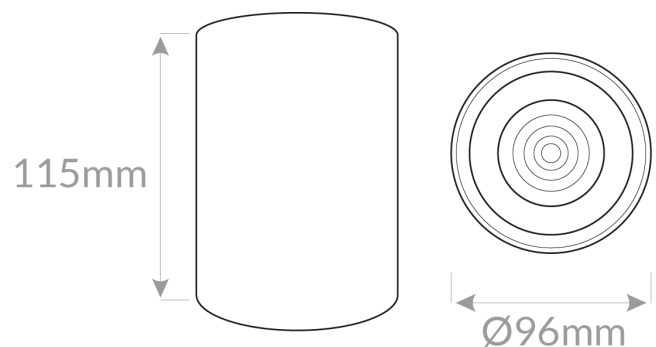

FICHA TÉCNICA- DATA SHEET

Modelo/ Model: TURA CIRCULAR

Referencia/Reference: 5080 BL NG

Descripción/ Description:

Luminaria de superficie modelo TURA SUPERFICIE CIRCULAR, fabricada en aluminio de alta calidad.

Surface luminaire model TURA CIRCULAR SURFACE, made of high quality aluminum

Color/ Colour: Blanco o Negro / Black or White

Vida útil/Useful Life: 50.000h

IP (Grado de estanqueidad) /IP(Watertightness): 20

IK (Grado de protección de impacto) /IK (Impact protection): 04

Garantía/Warranty: 3 Años / 3 years.

Sistemas de regulación/Light dimmer: No

Opciones /Options:

Lámparas LED GU10

Ref: 85LGU10073 - 7w - 2700°K

Ref: 85LGU10074 - 7w - 4000°K

Ref: 85LGU10033 - 3w - 3000°K

(Incluyen casquillos)

Para más información de las luminarias, puedes darle click a cada una de las referencias para ver su ficha correspondiente; también puedes encontrar las mismas en el siguiente enlace:

<https://85lighting.com/categorias-productos/spot/>