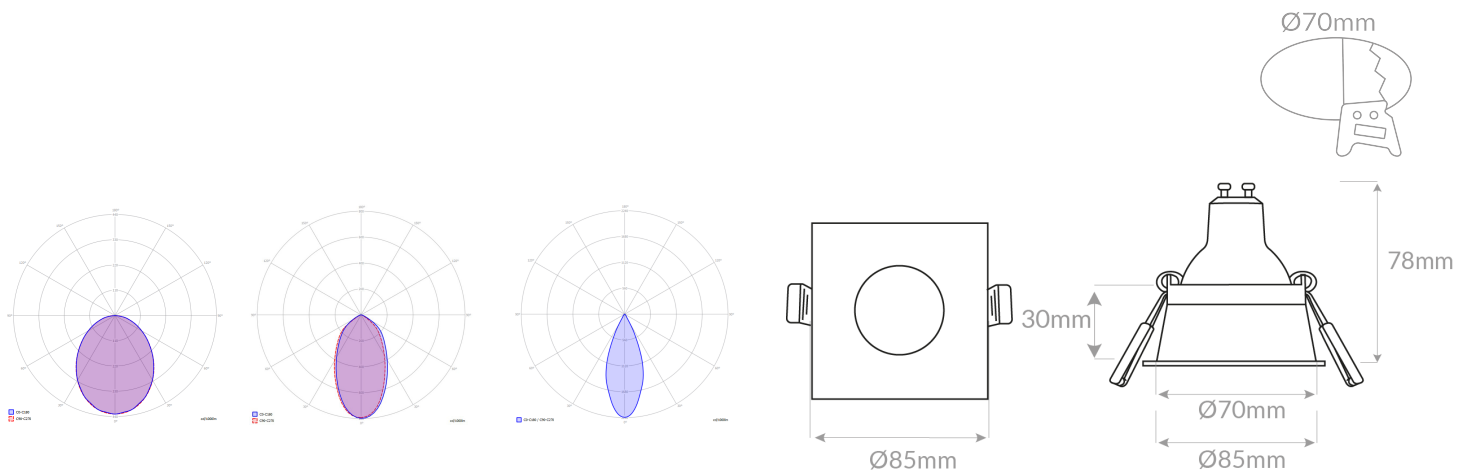

Modelo/ Model: ARO META FIJO

Referencia/Reference: 3066 BL/NG

Descripción/Description:

Luminaria para empotrar modelo ARO META FIJO para lámpara GU10
Cuerpo fabricado en inyección de aluminio, con diferentes reflectores.
Incluye lámpara GU10.

*Recessed luminaire ARO META FIJO model for GU10 lamp
Body made of injected aluminum, with different reflectors.
Includes GU10 lamp.*

Color cuerpo luminaria/Luminaire body Colour: Blanco o Negro /White or Black

Potencia/Power: 7W - 9W - 12W

Tensión de entrada/Input voltage: 220-240v

Temperatura de color (°K)/ Colour temperature (°K): 2700 - 3000 - 4000

Eficiencia lumínica/Lighting Efficiency: 95L/w

Lúmenes/ Lumens: 665 - 1.140Lm

Incluye driver/Driver included: No

Vida útil/Useful Life: 25.000h

Flicker: NO

Grado de apertura/Openness degree: 120°, opciones/options 38°/ 60°

CRI/ICR: >82

IP(Grado de estanqueidad) /IP(Watertightness): 20

IK (Grado de protección de impacto) /IK(Impact protection): 04

Garantía/Warranty: 3 Años / 3 years.

Sistemas de regulación/Light dimmer: No