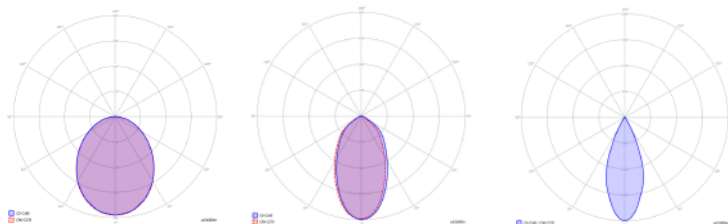

Modelo/ Model: HALDA ORIENTABLE SUPERFICIE

Referencia/ Reference: 5064 BL GU10 07

Descripción/ Description:

Luminaria de superficie HALDA ORIENTABLE 360° de 7W.

Fabricado en aluminio de alta calidad con recubrimiento de pintura al horno.

Incluye portalámparas GU10 y lámpara de 7W.

HALDA ORIENTABLE 360° model wall light 7W.

Made of high quality aluminum with baked paint cover.

Includes GU10 lamp holder and 7W lamp

Color/ Colour: Blanco/White o Negro/Black

Potencia/ Power: 7W

Tensión de entrada/ Input voltage: 220-240v

Temperatura de color (°K)/ Colour temperature (°K): 2700 - 3000 - 4000 - 6500

Eficiencia lumínica/ Lighting Efficiency: 100L/w

Lúmenes/ Lumens: 700Lm

Driver incluido/ Driver included: Si/Yes

Vida útil/ Useful Life: 25.000h

UGR/RG (Índice de deslumbramiento de luminaria)/ (Glare index): 22

Flicker: NO

Grado de apertura/ Openness degree: 120° opciones / options 38° - 60°

CRI/ ICR: >82

IP (Grado de estanqueidad) / IP (Watertightness): 20

IK (Grado de protección de impacto) / IK (Impact protection): 05

Garantía/ Warranty: 3 Años / 3 years.

Sistemas de regulación/ Light dimmer: No