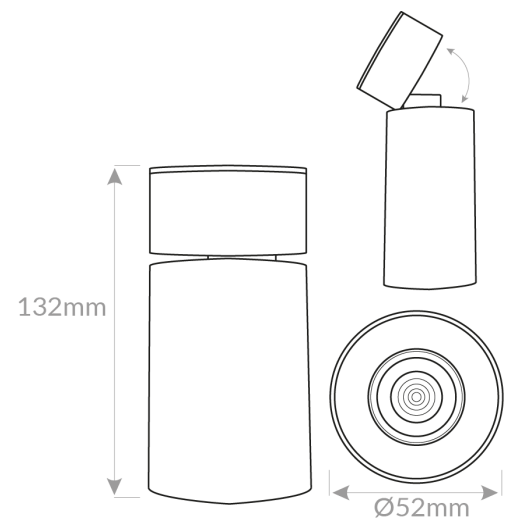

Modelo/ Model: HALDA ORIENTABLE SUPERFICIE

Referencia/ Reference: 5064 BL GU10 07

Descripción/ Description:

Luminaria de superficie HALDA ORIENTABLE 360° de 7W.

Fabricado en aluminio de alta calidad con recubrimiento de pintura al horno.

Incluye portalámparas GU10 y lámpara de 7W.

HALDA ORIENTABLE 360° model wall light 7W.

Made of high quality aluminum with baked paint cover.

Includes GU10 lamp holder and 7W lamp

Color/ Colour: Blanco/White o Negro/Black

Potencia/ Power: 7W

Tensión de entrada/ Input voltage: 220-240v

Temperatura de color (°K)/ Colour temperature (°K): 2700 - 3000 - 4000 - 6500

Eficiencia lumínica/ Lighting Efficiency: 100L/w

Lúmenes/ Lumens: 700Lm

Driver incluido/ Driver included: Si/Yes

Vida útil/ Useful Life: 25.000h

UGR/RG (Índice de deslumbramiento de luminaria)/ (Glare index): 22

Flicker: NO

Grado de apertura/ Openness degree: 120° opciones / options 38° - 60°

CRI/ ICR: >82

IP (Grado de estanqueidad) / IP (Watertightness): 20

IK (Grado de protección de impacto) / IK (Impact protection): 05

Garantía/ Warranty: 3 Años / 3 years.

Sistemas de regulación/ Light dimmer: No