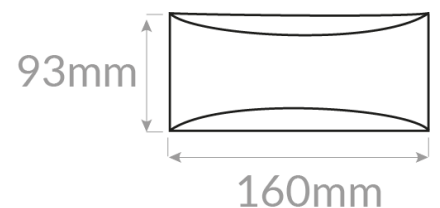

Modelo/ Model: MOBI OVALADO

Referencia/Reference: 6077 BL 05

Descripción/ Description:

Aplique de pared modelo MOBI OVALADO, con doble dirección de luz. Acabado en aluminio de alta calidad. Medidas 160x93mm. Incluye lampara led de 500 lúmenes en 3000°K y 4000°K.

MOBI OVAL model wall light, with double light direction. High quality aluminum finish. Measurements 160x93mm. Includes 500 lumens LED lamp at 3000°K and 4000°K

Color/ Colour: Blanco/White

Potencia/Power: 5W

Tensión de entrada/Input voltage: 220-240v

Temperatura de color (°K)/ Colour temperature (°K): 3000 - 4000

Eficiencia lumínica/Lighting Efficiency: 100L/w

Lúmenes/ Lumens: 500Lm

Driver incluido/Driver included: Si/Yes

Vida útil/Useful Life: 40.000h

Flicker: NO

Grado de apertura/ Openness degree: 120°

CRI/ ICR: >80

IP(Grado de estanqueidad) /IP(Watertightness): 44

IK (Grado de protección de impacto) /IK(Impact protection): 05

Garantía/Warranty: 3 Años / 3 years.

Sistemas de regulación/Light dimmer: No