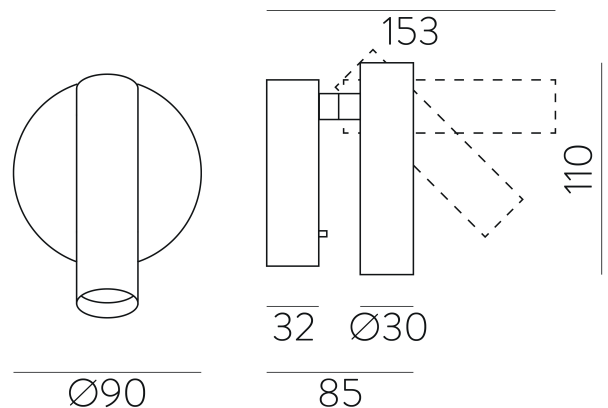

Modelo/ *Model*: DARA

Referencia/ *Reference*: 8011 NG 033

Descripción/ *Description*:

Aplique de pared modelo DARA 3W.

Fabricado en aluminio de alta calidad.

Incluye Driver y placa LED de 3W.

DARA model wall light 3W.

Made of high quality aluminum.

Includes Driver and 3W LED board.

Color/ *Colour*: Negro/Black

Potencia/ *Power*: 3W

Tensión de entrada/ *Input voltage*: 220-240v

Temperatura de color (°K)/ *Colour temperature (°K)*: 3000

Eficiencia lumínica/ *Lighting Efficiency*: 105L/w

Lúmenes/ *Lumens*: 315Lm

Driver incluido/ *Driver included*: Si/Yes

Vida útil/ *Useful Life*: 40.000h

Flicker: NO

Grado de apertura/ *Openness degree*: 38°

CRI/ *ICR*: >80

IP(Grado de estanqueidad) / *IP(Watertightness)*: 20

IK (Grado de protección de impacto) / *IK(Impact protection)*: 05

Garantía/ *Waranty*: 3 Años / 3 years.

Sistemas de regulación/ *Light dimmer*: No