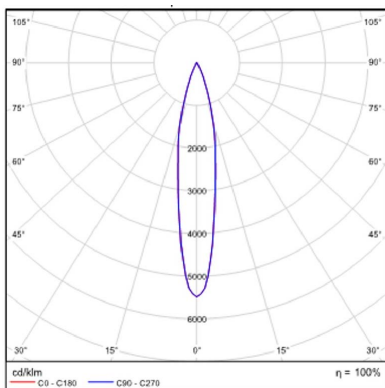

Modelo/ *Model*: DARA

Referencia/ *Reference*: 8011 NG 033

Descripción/ *Description*:

Aplique de pared modelo DARA 3W.

Fabricado en aluminio de alta calidad.

Incluye Driver y placa LED de 3W.

DARA model wall light 3W.

Made of high quality aluminum.

Includes Driver and 3W LED board.

Color/ *Colour*: Negro/Black

Potencia/ *Power*: 3W

Tensión de entrada/ *Input voltage*: 220-240v

Temperatura de color (°K)/ *Colour temperature (°K)*: 3000

Eficiencia lumínica/ *Lighting Efficiency*: 105L/w

Lúmenes/ *Lumens*: 315Lm

Driver incluido/ *Driver included*: Si/Yes

Vida útil/ *Useful Life*: 40.000h

Flicker: NO

Grado de apertura/ *Openness degree*: 38°

CRI/ *ICR*: >80

IP(Grado de estanqueidad) / *IP(Watertightness)*: 20

IK (Grado de protección de impacto) / *IK(Impact protection)*: 05

Garantía/ *Waranty*: 3 Años / 3 years.

Sistemas de regulación/ *Light dimmer*: No