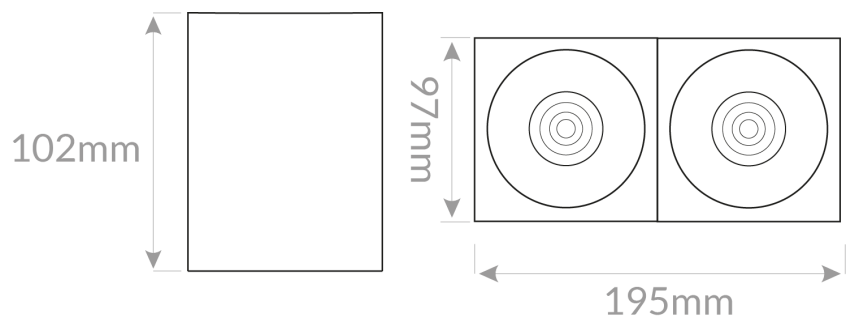

Opciones /Options:

Lámparas LED GU10

Ref: 85LGU10073 - 7w - 2700°K

Ref: 85LGU10074 - 7w - 4000°K

Ref: 85LGU10033 - 3w - 3000°K

(Incluyen casquillos)

Para más información de las luminarias, puedes darle click a cada una de las referencias para ver su ficha correspondiente; también puedes encontrar las mismas en el siguiente enlace:

<https://85lighting.com/categorias-productos/spot/>