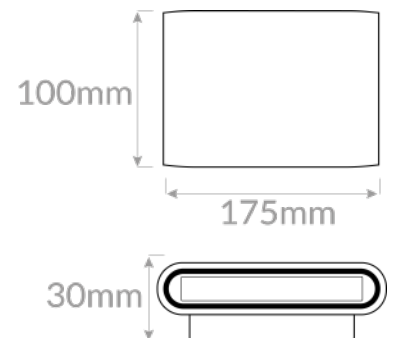

FICHA TÉCNICA-DATA SHEET

Modelo/ Model: DIRIXIM IP54 12W

Referencia/Reference: 6050 BL GR 12 3 4

Descripción/ Description:

Aplique de pared modelo DIRIXIM de 12W con doble direccionamiento luminico.

Acabado en aluminio de alta calidad.

Incluye lámpara LED CREE SMD de 12W y Driver.

DIRIXIM model wall light 12W with double light direction.

High quality aluminum finish.

Includes Driver and 12W LED CREE SMD.

Color/ Colour: Blanco /White - Gris/Grey

Potencia/Power: 12W

Tensión de entrada/Input voltage: 220-240v

Temperatura de color (°K)/ Colour temperature (°K): 3000 - 4000

Eficiencia lumínica Real / Real Lighting Efficiency: 92L/w

Eficiencia lumínica Nominal / Nominal Lighting Efficiency: 80L/w

Lúmenes/ Lumens: 960Lm

Driver incluido/Driver included: Si/Yes

Vida útil/Useful Life: 50.000h

Flicker: NO

Grado de apertura/ Openness degree: 120°

CRI/ ICR: >82

IP(Grado de estanqueidad) /IP(Watertightness): 54

IK (Grado de protección de impacto) /IK(Impact protection): 05

Garantía/Warranty: 3 Años / 3 years.

Sistemas de regulación/Light dimmer: No