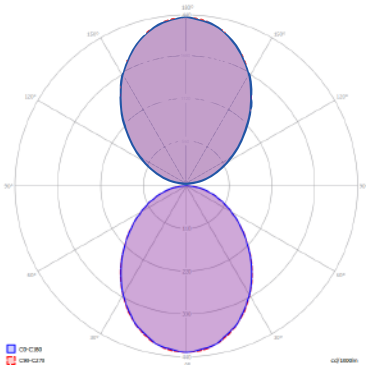

FICHA TÉCNICA-DATA SHEET

Modelo/ Model: DIRIXIM IP54 12W

Referencia/Reference: 6050 BL GR 12 3 4

Descripción/ Description:

Aplique de pared modelo DIRIXIM de 12W con doble direccionamiento luminico.

Acabado en aluminio de alta calidad.

Incluye lámpara LED CREE SMD de 12W y Driver.

DIRIXIM model wall light 12W with double light direction.

High quality aluminum finish.

Includes Driver and 12W LED CREE SMD.

Color/ Colour: Blanco /White - Gris/Grey

Potencia/Power: 12W

Tensión de entrada/Input voltage: 220-240v

Temperatura de color (°K)/ Colour temperature (°K): 3000 - 4000

Eficiencia lumínica Real / Real Lighting Efficiency: 92L/w

Eficiencia lumínica Nominal / Nominal Lighting Efficiency: 80L/w

Lúmenes/ Lumens: 960Lm

Driver incluido/Driver included: Si/Yes

Vida útil/Useful Life: 50.000h

Flicker: NO

Grado de apertura/ Openness degree: 120°

CRI/ ICR: >82

IP(Grado de estanqueidad) /IP(Watertightness): 54

IK (Grado de protección de impacto) /IK(Impact protection): 05

Garantía/Warranty: 3 Años / 3 years.

Sistemas de regulación/Light dimmer: No