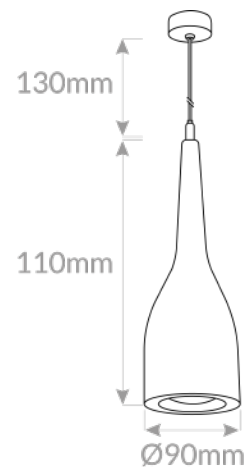

FICHA TÉCNICA-DATA SHEET

LIGHTING

Modelo/ Model: KIZAR

Referencia/ Reference: 8007 BLE 08 3

Descripción/ Description:

Luminaria de diseño modelo KIZAR 8W .

Fabricada en aluminio de alta calidad.

Incluye Lámpara LED E-27 de 8W, carcasa, suspensión de 1500mm y florón decorativo.

KIZAR 8W model design luminaire.

Made of high quality aluminum.

Includes 8W E-27 LED lamp, cover, 1500mm suspension and decorative ceiling rose.

Color/ Colour: Blanco/White

Potencia/ Power: 8W

Tensión de entrada/ Input voltage: 220-240v

Temperatura de color (°K)/ Colour temperature (°K): 3000

Eficiencia lumínica Real / Real Lighting Efficiency: 102L/w

Eficiencia lumínica Nominal / Nominal Lighting Efficiency: 85L/w

Lúmenes/ Lumens: 680Lm

Driver incluido/ Driver included: Si/Yes

Vida útil/ Useful Life: 40.000h

Flicker: NO

Grado de apertura/ Openness degree: 120°

CRI/ ICR: >80

IP(Grado de estanqueidad) / IP(Watertightness): 20

IK (Grado de protección de impacto) / IK(Impact protection): 05

Garantía/ Warranty: 3 Años / 3 years.

Sistemas de regulación/ Light dimmer: No

WWW.85LIGHTING.COM

AC 220-240

50-60Hz

IP20

CRI 80+

FLICKER FREE

RoHS

CE