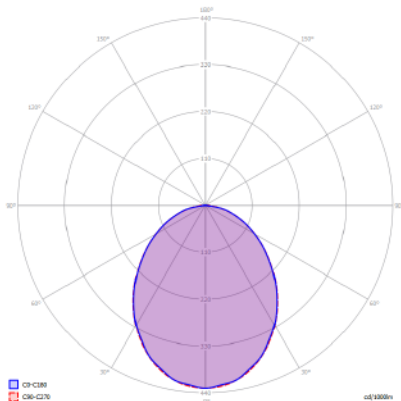

FICHA TÉCNICA-DATA SHEET

LIGHTING

Modelo/ Model: KIZAR

Referencia/ Reference: 8007 BLE 08 3

Descripción/ Description:

Luminaria de diseño modelo KIZAR 8W .

Fabricada en aluminio de alta calidad.

Incluye Lámpara LED E-27 de 8W, carcasa, suspensión de 1500mm y florón decorativo.

KIZAR 8W model design luminaire.

Made of high quality aluminum.

Includes 8W E-27 LED lamp, cover, 1500mm suspension and decorative ceiling rose.

Color/ Colour: Blanco/White

Potencia/ Power: 8W

Tensión de entrada/ Input voltage: 220-240v

Temperatura de color (°K)/ Colour temperature (°K): 3000

Eficiencia lumínica Real / Real Lighting Efficiency: 102L/w

Eficiencia lumínica Nominal / Nominal Lighting Efficiency: 85L/w

Lúmenes/ Lumens: 680Lm

Driver incluido/ Driver included: Si/Yes

Vida útil/ Useful Life: 40.000h

Flicker: NO

Grado de apertura/ Openness degree: 120°

CRI/ ICR: >80

IP(Grado de estanqueidad) / IP(Watertightness): 20

IK (Grado de protección de impacto) / IK(Impact protection): 05

Garantía/ Warranty: 3 Años / 3 years.

Sistemas de regulación/ Light dimmer: No

WWW.85LIGHTING.COM

AC 220-240

50-60Hz

IP20

CRI 80+

FLICKER FREE

RoHS

CE