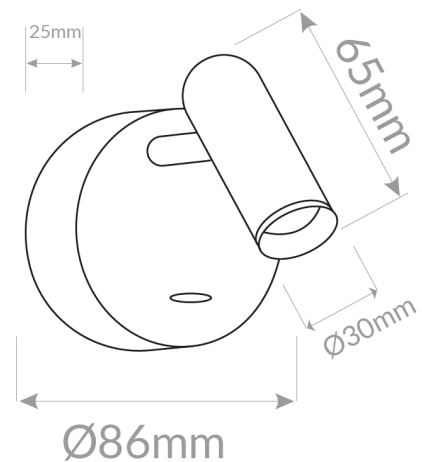

Modelo/ Model: COCO

Referencia/ Reference: 8014 BL NG 03 3

Descripción/ Description:

Aplique de pared modelo COCO 3W.

Fabricado en aluminio de alta calidad.

Incluye Driver y placa LED de 3W.

COCO model wall light 3W.

Made of high quality aluminum.

Includes Driver and 3W LED board.

Color/ Colour: Negro/Black

Potencia/ Power: 3W

Tensión de entrada/Input voltage: 220-240v

Temperatura de color (°K)/ Colour temperature (°K): 3000

Eficiencia lumínica Real / Real Lighting Efficiency: 121L/w

Eficiencia lumínica Nominal / Nominal Lighting Efficiency: 105L/w

Lúmenes/ Lumens: 315Lm

Driver incluido/Driver included: Si/Yes

Vida útil/Useful Life: 40.000h

Flicker: NO

Grado de apertura/ Openness degree: 38°

CRI/ ICR: >80

IP(Grado de estanqueidad) /IP(Watertightness): 20

IK (Grado de protección de impacto) /IK(Impact protection): 05

Garantía/Warranty: 3 Años / 3 years.

Sistemas de regulación/Light dimmer: No