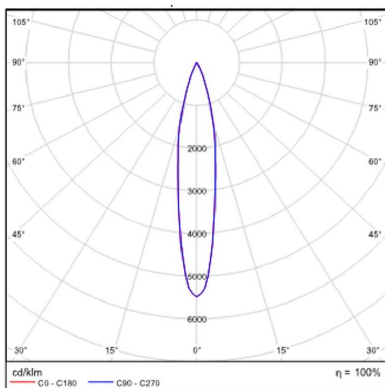

Modelo/ Model: COCO

Referencia/ Reference: 8014 BL NG 03 3

Descripción/ Description:

Aplique de pared modelo COCO 3W.

Fabricado en aluminio de alta calidad.

Incluye Driver y placa LED de 3W.

COCO model wall light 3W.

Made of high quality aluminum.

Includes Driver and 3W LED board.

Color/ Colour: Negro/Black

Potencia/ Power: 3W

Tensión de entrada/Input voltage: 220-240v

Temperatura de color (°K)/ Colour temperature (°K): 3000

Eficiencia lumínica Real / Real Lighting Efficiency: 121L/w

Eficiencia lumínica Nominal / Nominal Lighting Efficiency: 105L/w

Lúmenes/ Lumens: 315Lm

Driver incluido/Driver included: Si/Yes

Vida útil/Useful Life: 40.000h

Flicker: NO

Grado de apertura/ Openness degree: 38°

CRI/ ICR: >80

IP(Grado de estanqueidad) /IP(Watertightness): 20

IK (Grado de protección de impacto) /IK(Impact protection): 05

Garantía/Warranty: 3 Años / 3 years.

Sistemas de regulación/Light dimmer: No