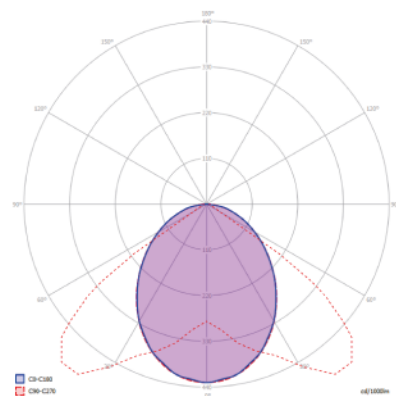

FICHA TÉCNICA- DATA SHEET

LIGHTING

Modelo/Model: RESIDE 50W

Referencia/Reference: 8357 GR 50

Descripción/Description:

Luminaria vial modelo RESIDE, IP65 IK08.

Cuerpo de aluminio de alta calidad con recubrimiento de carcasa estanca.

Incluye placa LED 50W y driver.

RESIDE model, road luminaire, IP65 IK08.

High quality aluminum body with waterproof casing coating.

Includes 50W LED board and driver.

Color/Colour: Gris/ Grey

Potencia/Power: 50W

Tensión de entrada/Input voltage: 220-240v

Temperatura de color (°K)/Colour temperature (°K):

Eficiencia lumínica/Lighting Efficiency: 110L/w

Lúmenes/Lumens: 5.500Lm

Driver incluido/Driver included: Si/Yes

Vida útil/Useful Life: 50.000h

UGR/RG (Índice de deslumbramiento de luminaria)/(Glare index): 22

Flicker: NO

Grado de apertura/Openness degree: 130°

CRI/ICR: >80

IP(Grado de estanqueidad) /IP(Watertightness): 65

IK (Grado de protección de impacto) /IK(Impact protection): 08

Garantía/Warranty: 3 Años / 3 years.

Sistemas de regulación/Light dimmer: No