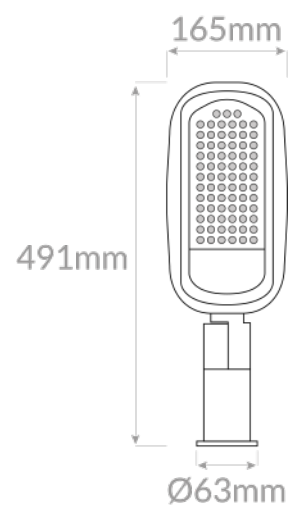

FICHA TÉCNICA- DATA SHEET

LIGHTING

Modelo/Model: RESIDE 50W

Referencia/Reference: 8357 GR 50

Descripción/Description:

Luminaria vial modelo RESIDE, IP65 IK08.

Cuerpo de aluminio de alta calidad con recubrimiento de carcasa estanca.

Incluye placa LED 50W y driver.

RESIDE model, road luminaire, IP65 IK08.

High quality aluminum body with waterproof casing coating.

Includes 50W LED board and driver.

Color/Colour: Gris/ Grey

Potencia/Power: 50W

Tensión de entrada/Input voltage: 220-240v

Temperatura de color (°K)/Colour temperature (°K):

Eficiencia lumínica/Lighting Efficiency: 110L/w

Lúmenes/Lumens: 5.500Lm

Driver incluido/Driver included: Si/Yes

Vida útil/Useful Life: 50.000h

UGR/RG (Índice de deslumbramiento de luminaria)/(Glare index): 22

Flicker: NO

Grado de apertura/Openness degree: 130°

CRI/ICR: >80

IP(Grado de estanqueidad) /IP(Watertightness): 65

IK (Grado de protección de impacto) /IK(Impact protection): 08

Garantía/Warranty: 3 Años / 3 years.

Sistemas de regulación/Light dimmer: No