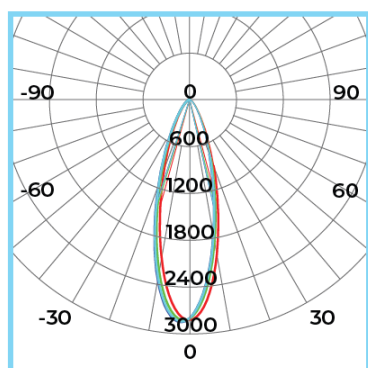

A: 30 B: 2400 C: 21

Medidas: mm

Corte: efectuado a cada LED