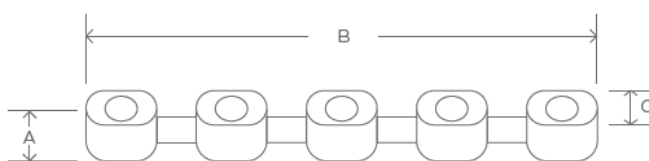

Vida útil/Useful Life: 40.000h

Flicker: NO

Grado de apertura/ Openness degree: 30°

CRI/ ICR: >90

IP(Grado de estanqueidad) /IP(Watertightness): 66

Garantía/Warranty: 5 Años / 5 years.

A: 30 B: 2400 C: 21

Medidas: mm