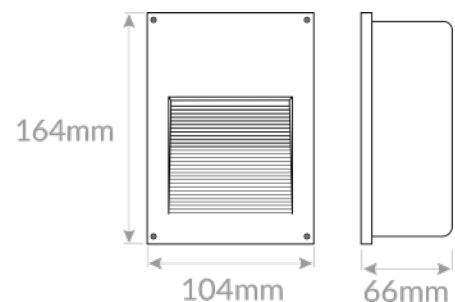

FICHA TÉCNICA- DATA SHEET

LIGHTING

Modelo/ Model: NIOXX VERTICAL INDIRECTO 3W

Referencia/ Reference: 8891 GR 03 3 4

Descripción/ Description:

Aplicación exterior empotrable IP66. Modelo NIOXX VERTICAL INDIRECTO 3W.

Fabricado en aluminio de alta calidad.

Incluye driver y PCB LEDs de 3W.

IP66 outdoor surface light, NIOXX SIDE VERTICAL 10W model.

Made of high quality aluminum.

Includes driver and 3W LED PCB.

Color/ Colour: Gris/Grey

Potencia/ Power: 3W

Tensión de entrada/ Input voltage: 220-240v

Temperatura de color (°K)/ Colour temperature (°K): 3000 - 4000

Eficiencia lumínica Real / Real Lighting Efficiency: 104L/w

Eficiencia lumínica Nominal / Nominal Lighting Efficiency: 85L/w

Lúmenes/ Lumens: 255Lm

Driver incluido/ Driver included: Si/Yes

Vida útil/ Useful Life: 50.000h

Flicker: NO

Grado de apertura/ Openness degree: 38°

CRI/ ICR: >82

IP(Grado de estanqueidad) / IP(Watertightness): 66

IK (Grado de protección de impacto) / IK(Impact protection): 08

Garantía/ Warranty: 3 Años / 3 years.

Sistemas de regulación/ Ligth dimmer: No