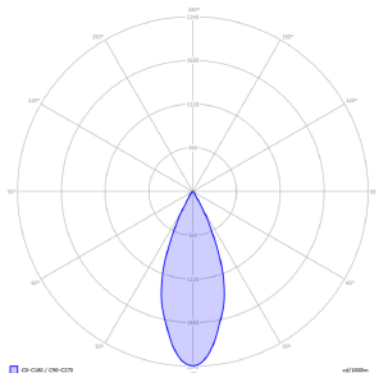

FICHA TÉCNICA- DATA SHEET

LIGHTING

Modelo/ Model: NIOXX VERTICAL INDIRECTO 3W

Referencia/ Reference: 8891 GR 03 3 4

Descripción/ Description:

Aplicación exterior empotrable IP66. Modelo NIOXX VERTICAL INDIRECTO 3W.

Fabricado en aluminio de alta calidad.

Incluye driver y PCB LEDs de 3W.

IP66 outdoor surface light, NIOXX SIDE VERTICAL 10W model.

Made of high quality aluminum.

Includes driver and 3W LED PCB.

Color/ Colour: Gris/Grey

Potencia/ Power: 3W

Tensión de entrada/ Input voltage: 220-240v

Temperatura de color (°K)/ Colour temperature (°K): 3000 - 4000

Eficiencia lumínica Real / Real Lighting Efficiency: 104L/w

Eficiencia lumínica Nominal / Nominal Lighting Efficiency: 85L/w

Lúmenes/ Lumens: 255Lm

Driver incluido/ Driver included: Si/Yes

Vida útil/ Useful Life: 50.000h

Flicker: NO

Grado de apertura/ Openness degree: 38°

CRI/ ICR: >82

IP(Grado de estanqueidad) / IP(Watertightness): 66

IK (Grado de protección de impacto) / IK(Impact protection): 08

Garantía/ Warranty: 3 Años / 3 years.

Sistemas de regulación/ Ligth dimmer: No