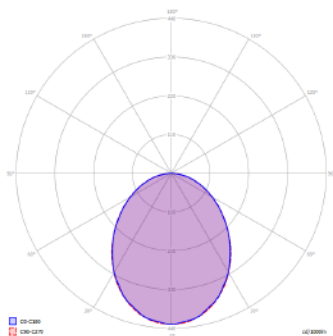

Modelo/ Model: LUAR 12W

Referencia/Reference: 1102 BL 12 3 4 6

Descripción/ Description:

Downlight empotrable de led 12W, fabricado en aluminio con recubrimiento de pintura al horno, modelo LUAR.

Óptica de PMMA para iluminación homogénea en toda su superficie. Incluye Driver y PCB LEDs

Downlight recessed LED downlight 12W, made of aluminium with baked paint coating, model LUAR.

PMMA optics for homogeneous illumination over the entire surface. Includes Driver and PCB LEDs.

Color/ Colour: Blanco /White

Potencia/Power: 12W

Tensión de entrada/Input voltage: 220-240v

Temperatura de color (°K)/ Colour temperature (°K): 3000 - 4000 - 6000

Flujo Nominal / Nominal Flow: 1.416Lm

Flujo de luminaria/ Luminaire Flux: 1.200Lm

Vida útil/Useful Life: 50.000h

UGR/RG (Índice de deslumbramiento de luminaria)/(Glare index): 21

Flicker: NO

Grado de apertura/ Openness degree: 120°

CRI/ICR: >82

IP(Grado de estanqueidad) /IP(Watertightness): 44

IK (Grado de protección de impacto) /IK(Impact protection): 04

Garantía/Warranty: 3 Años / 3 years.

Sistemas de regulación/Light dimmer: No