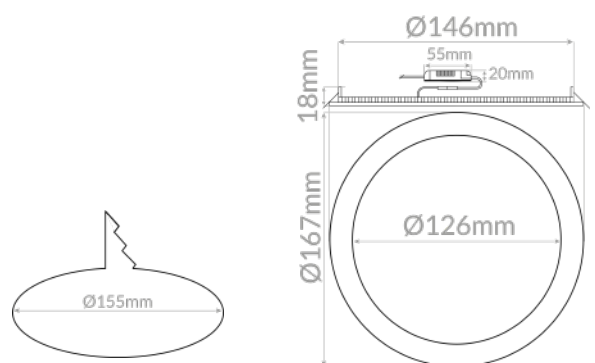

Modelo/ Model: LUAR 12W

Referencia/Reference: 1102 BL 12 3 4 6

Descripción/ Description:

Downlight empotrable de led 12W, fabricado en aluminio con recubrimiento de pintura al horno, modelo LUAR.

Óptica de PMMA para iluminación homogénea en toda su superficie. Incluye Driver y PCB LEDs

Downlight recessed LED downlight 12W, made of aluminium with baked paint coating, model LUAR.

PMMA optics for homogeneous illumination over the entire surface. Includes Driver and PCB LEDs.

Color/ Colour: Blanco /White

Potencia/Power: 12W

Tensión de entrada/Input voltage: 220-240v

Temperatura de color (°K)/ Colour temperature (°K): 3000 - 4000 - 6000

Flujo Nominal / Nominal Flow: 1.416Lm

Flujo de luminaria/ Luminaire Flux: 1.200Lm

Vida útil/Useful Life: 50.000h

UGR/RG (Índice de deslumbramiento de luminaria)/(Glare index): 21

Flicker: NO

Grado de apertura/ Openness degree: 120°

CRI/ICR: >82

IP(Grado de estanqueidad) /IP(Watertightness): 44

IK (Grado de protección de impacto) /IK(Impact protection): 04

Garantía/Warranty: 3 Años / 3 years.

Sistemas de regulación/Light dimmer: No