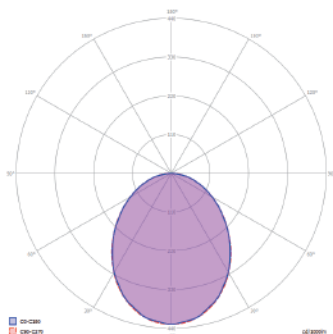

FICHA TÉCNICA- DATA SHEET

LIGHTING

Modelo/ Model: LUAR 18W

Referencia/Reference: 2000 BL 18 3 4 6

Descripción/ Description:

Downlight de superficie LED de 18W, fabricado en aluminio con recubrimiento de pintura al horno, modelo LUAR. Óptica de PMMA para iluminación homogénea en toda su superficie.

Incluye Driver y PCB LEDs

LED Surface downlight 18W, made of aluminium with baked paint coating, model LUAR.

PMMA optics for homogeneous illumination over the entire surface.

Includes Driver and PCB LEDs.

Color/ Colour: Blanco /White

Potencia/Power: 18W

Tensión de entrada/Input voltage: 220-240v

Temperatura de color (°K)/ Colour temperature (°K): 3000 - 4000 - 6000

Flujo Nominal / Nominal Flow: 2.160Lm

Flujo de luminaria/ Luminaire Flux: 1.800Lm

Vida útil/Useful Life: 50.000h

UGR/RG (Índice de deslumbramiento de luminaria)/(Glare index): 21

Flicker: NO

Grado de apertura/ Openness degree: 120°

CRI/ ICR: >82

IP(Grado de estanqueidad) /IP(Watertightness): 44

IK (Grado de protección de impacto) /IK(Impact protection): 06

Garantía/Warranty: 3 Años / 3 years.

Sistemas de regulación/Light dimmer: No

WWW.85LIGHTING.COM

AC 220-240

50-60Hz

IP44

CRI 82+

RoHS

CE