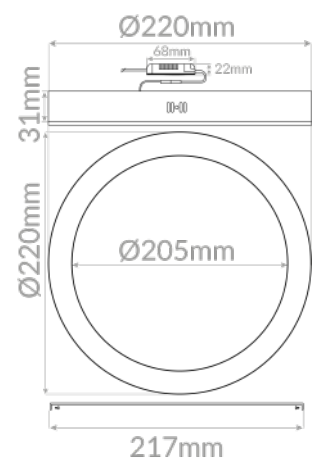

FICHA TÉCNICA- DATA SHEET

LIGHTING

Modelo/ Model: LUAR 18W

Referencia/Reference: 2000 BL 18 3 4 6

Descripción/ Description:

Downlight de superficie LED de 18W, fabricado en aluminio con recubrimiento de pintura al horno, modelo LUAR. Óptica de PMMA para iluminación homogénea en toda su superficie.

Incluye Driver y PCB LEDs

LED Surface downlight 18W, made of aluminium with baked paint coating, model LUAR.

PMMA optics for homogeneous illumination over the entire surface.

Includes Driver and PCB LEDs.

Color/ Colour: Blanco /White

Potencia/Power: 18W

Tensión de entrada/Input voltage: 220-240v

Temperatura de color (°K)/ Colour temperature (°K): 3000 - 4000 - 6000

Flujo Nominal / Nominal Flow: 2.160Lm

Flujo de luminaria/ Luminaire Flux: 1.800Lm

Vida útil/Useful Life: 50.000h

UGR/RG (Índice de deslumbramiento de luminaria)/(Glare index): 21

Flicker: NO

Grado de apertura/ Openness degree: 120°

CRI/ ICR: >82

IP(Grado de estanqueidad) /IP(Watertightness): 44

IK (Grado de protección de impacto) /IK(Impact protection): 06

Garantía/Warranty: 3 Años / 3 years.

Sistemas de regulación/Light dimmer: No

WWW.85LIGHTING.COM

AC 220-240

50-60Hz

IP44

CRI 82+

RoHS

CE