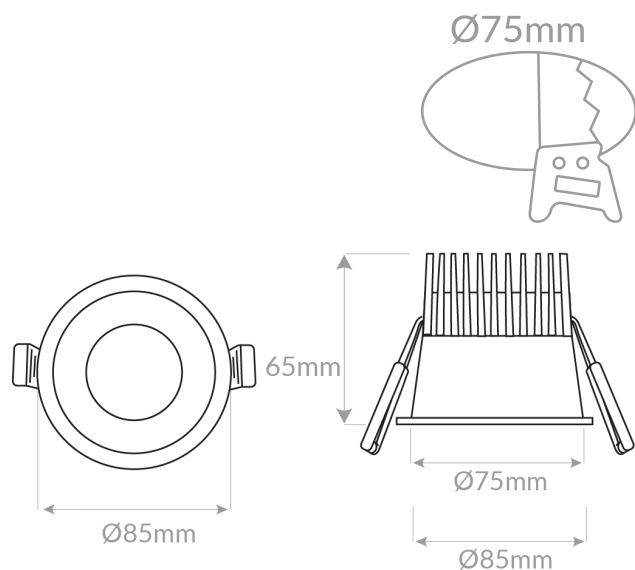

Modelo/ Model: DESTY 12W

Referencia/Reference: 3052 BL NG 12 3

Descripción/Description:

Spot de empotrar modelo DESTY 12W. Cuerpo de inyección de aluminio de alta calidad.

Incluye led 12w de 60° y driver.

DESTY 12W recessed spot model. High quality aluminum injection body. Includes 12w 60° LED and driver.

Color/ Colour: Blanco/White or Negro/Black

Potencia/Power: 12W

Tensión de entrada/Input voltage: 220-240v

Temperatura de color (°K)/ Colour temperature (°K): 3000°K

Flujo Nominal / Nominal Flow: 1.572Lm

Flujo de luminaria/ Luminaire Flux: 1.344Lm

Driver incluido/Driver included: Si/Yes

Vida útil/Useful Life: 50.000h

UGR/RG (Índice de deslumbramiento de luminaria)/(Glare index): 19

Flicker: NO

Grado de apertura/ Openness degree: 60°

CRI/ICR: >82

IP(Grado de estanqueidad) /IP(Watertightness): 44

IK (Grado de protección de impacto) /IK(Impact protection): 04

Garantía/Warranty: 3 Años / 3 years.

Sistemas de regulación/Light dimmer: No