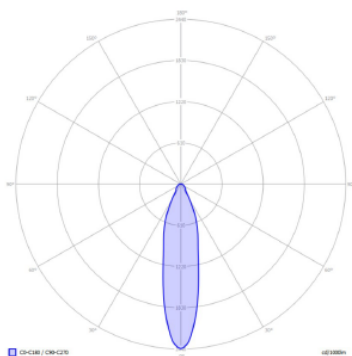

Modelo/ Model: TIKO 6W

Referencia/ Reference: 3072 BL 06 2 4

Descripción/ Description:

Luminaria empotrable modelo TIKO, con lámpara en módulo integrado.

Cuerpo de inyección de policarbonato. Tiene una estanqueidad IP20.

Incluye Driver módulo LED integrado de 6w. Color blanco

TIKO model recessed luminaire, with integrated lamp module.

Polycarbonate injection body. It has IP20 waterproofing.

Includes integrated 6w LED module Driver. White color

Color/ Colour: Blanco/White

Potencia/Power: 6W

Tensión de entrada/ Input voltage: 220-240v

Temperatura de color (°K)/ Colour temperature (°K): 2700 - 4000

Flujo Nominal / Nominal Flow: 624Lm

Flujo de luminaria/ Luminaire Flux: 600Lm

Driver incluido/ Driver included: Si/Yes

Vida útil/ Useful Life: 50.000h

UGR/RG (Índice de deslumbramiento de luminaria)/(Glare index): 19

Flicker: NO

Grado de apertura/ Openness degree: 15°

CRI/ ICR: >90

IP (Grado de estanqueidad) / IP (Watertightness): 20

IK (Grado de protección de impacto) / IK (Impact protection): 05

Garantía/ Warranty: 3 Años / 3 years.

Sistemas de regulación/ Light dimmer: No