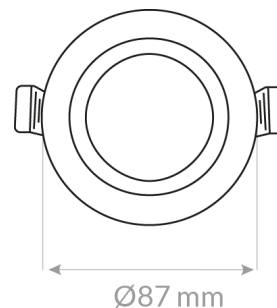

Modelo/ Model: TIKO 6W

Referencia/ Reference: 3072 BL 06 2 4

Descripción/ Description:

Luminaria empotrable modelo TIKO, con lámpara en módulo integrado.

Cuerpo de inyección de policarbonato. Tiene una estanqueidad IP20.

Incluye Driver módulo LED integrado de 6w. Color blanco

TIKO model recessed luminaire, with integrated lamp module.

Polycarbonate injection body. It has IP20 waterproofing.

Includes integrated 6w LED module Driver. White color

Color/ Colour: Blanco/White

Potencia/Power: 6W

Tensión de entrada/ Input voltage: 220-240v

Temperatura de color (°K)/ Colour temperature (°K): 2700 - 4000

Flujo Nominal / Nominal Flow: 624Lm

Flujo de luminaria/ Luminaire Flux: 600Lm

Driver incluido/ Driver included: Si/Yes

Vida útil/ Useful Life: 50.000h

UGR/RG (Índice de deslumbramiento de luminaria)/(Glare index): 19

Flicker: NO

Grado de apertura/ Openness degree: 15°

CRI/ ICR: >90

IP (Grado de estanqueidad) / IP (Watertightness): 20

IK (Grado de protección de impacto) / IK (Impact protection): 05

Garantía/ Warranty: 3 Años / 3 years.

Sistemas de regulación/ Light dimmer: No