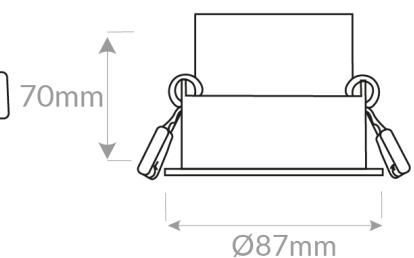

Modelo/ Model: TIKO 6W

Referencia/ Reference: 3072 BL 06 2 4

Descripción/ Description:

Luminaria empotrable modelo TIKO, con lámpara en módulo integrado.

Cuerpo de inyección de policarbonato. Tiene una estanqueidad IP20.

Incluye Driver módulo LED integrado de 6w. Color blanco

TIKO model recessed luminaire, with integrated lamp module.

Polycarbonate injection body. It has IP20 waterproofing.

Includes integrated 6w LED module Driver. White color

Color/ Colour: Blanco/White

Potencia/Power: 6W

Tensión de entrada/ Input voltage: 220-240v

Temperatura de color (°K)/ Colour temperature (°K): 2700 - 4000

Flujo Nominal / Nominal Flow: 624Lm

Flujo de luminaria/ Luminaire Flux: 600Lm

Driver incluido/ Driver included: Si/Yes

Vida útil/ Useful Life: 50.000h

UGR/RG (Índice de deslumbramiento de luminaria)/(Glare index): 19

Flicker: NO

Grado de apertura/ Openness degree: 15°

CRI/ ICR: >90

IP (Grado de estanqueidad) / IP (Watertightness): 20

IK (Grado de protección de impacto) / IK (Impact protection): 05

Garantía/ Warranty: 3 Años / 3 years.

Sistemas de regulación/ Light dimmer: No