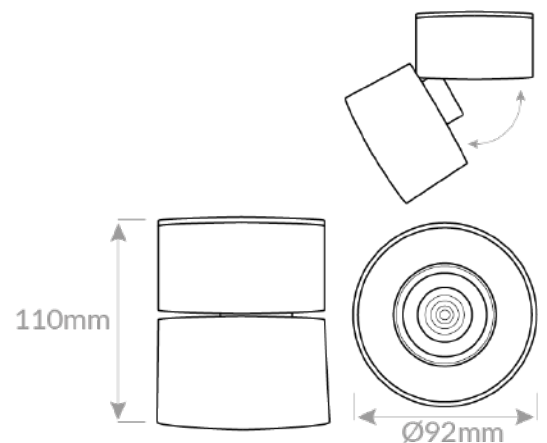

Modelo/ Model: NATURE ORIENTABLE SUPERFICIE

Referencia/ Reference: 5063 BL NG 12 2 4

Descripción/ Description:

Luminaria de superficie NATURE ORIENTABLE de 12W.

Fabricado en aluminio de alta calidad.

Incluye Driver y placa LED de 12W.

NATURE SWIVELLING model wall light 12W.

Made of high quality aluminum.

Includes Driver and 12W LED board.

Color/ Colour: Blanco/White O Negro/Black

Potencia/Power: 12W

Tensión de entrada/Input voltage: 220-240v

Temperatura de color (°K)/ Colour temperature (°K): 3000 -4000

Flujo Nominal / Nominal Flow: 1.320Lm

Flujo de luminaria/ Luminaire Flux: 1.080Lm

Driver incluido/Driver included: Si/Yes

Vida útil/Useful Life: 50.000h

UGR/RG (Índice de deslumbramiento de luminaria)/(Glare index):

19 Flicker: NO

Grado de apertura/ Openness degree: 30°

CRI/ ICR: >82

IP(Grado de estanqueidad) /IP(Watertightness): 20

IK (Grado de protección de impacto) /IK(Impact protection): 04

Garantía/Warranty: 3 Años / 3 years.

Sistemas de regulación/Light dimmer: No