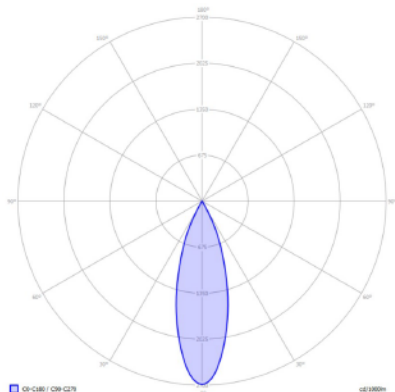

Modelo/ Model: NATURE ORIENTABLE SUPERFICIE

Referencia/ Reference: 5063 BL NG 12 2 4

Descripción/ Description:

Luminaria de superficie NATURE ORIENTABLE de 12W.

Fabricado en aluminio de alta calidad.

Incluye Driver y placa LED de 12W.

NATURE SWIVELLING model wall light 12W.

Made of high quality aluminum.

Includes Driver and 12W LED board.

Color/ Colour: Blanco/White O Negro/Black

Potencia/Power: 12W

Tensión de entrada/Input voltage: 220-240v

Temperatura de color (°K)/ Colour temperature (°K): 3000 -4000

Flujo Nominal / Nominal Flow: 1.320Lm

Flujo de luminaria/ Luminaire Flux: 1.080Lm

Driver incluido/Driver included: Si/Yes

Vida útil/Useful Life: 50.000h

UGR/RG (Índice de deslumbramiento de luminaria)/(Glare index):

19 Flicker: NO

Grado de apertura/ Openness degree: 30°

CRI/ ICR: >82

IP(Grado de estanqueidad) /IP(Watertightness): 20

IK (Grado de protección de impacto) /IK(Impact protection): 04

Garantía/Warranty: 3 Años / 3 years.

Sistemas de regulación/Light dimmer: No