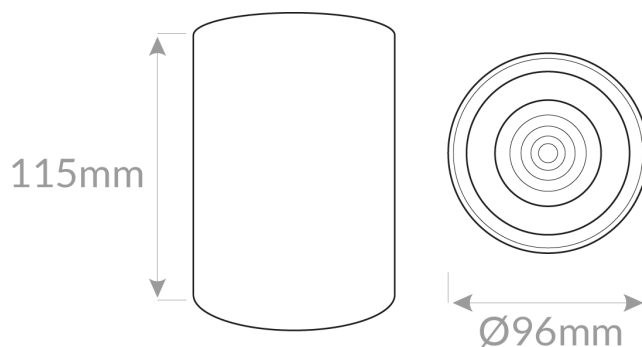

Opciones /Options:

Lámparas LED GU10

Ref: 85LGU10073 - 7w - 2700°K

Ref: 85LGU10074 - 7w - 4000°K

Ref: 85LGU10033 - 3w - 3000°K

(Incluyen casquillos)

Para más información de las luminarias, puedes darle click a cada una de las referencias para ver su ficha correspondiente; también puedes encontrar las mismas en el siguiente enlace:

<https://85lighting.com/categorias-productos/spot/>