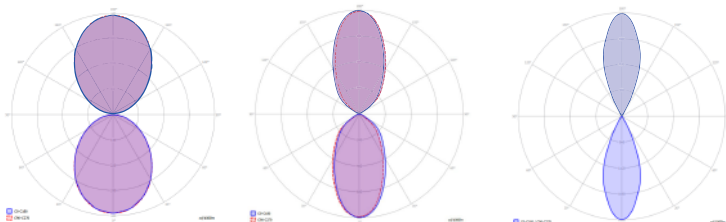

Modelo/ Model: PALLENE 10W

Referencia/ Reference: 6003 BL NG 10 3 4

Descripción/ Description:

Aplique de pared modelo PALLENE de 10W. Fabricado en aluminio de alta calidad.

Incluye Driver y placa LED 2x5W de doble dirección.

PALLENE model wall light 10W.

Made of high quality aluminum.

Includes Driver and double direction 2x5W LED board.

Color/ Colour: Blanco/White o Negro/ Black

Potencia/Power: 10W

Tensión de entrada/Input voltage: 220-240v

Temperatura de color (°K)/ Colour temperature (°K): 3000 - 4000

Flujo Nominal / Nominal Flow: 1.080Lm

Flujo de luminaria/ Luminaire Flux: 900Lm

Driver incluido/Driver included: Si/Yes

Vida útil/Useful Life: 40.000h

Flicker: NO

Grado de apertura/ Openness degree: Regulable/Adjustable.

CRI/ ICR: >80

IP(Grado de estanqueidad) /IP(Watertightness): 65

IK (Grado de protección de impacto) /IK(Impact protection): 06

Garantía/Warranty: 3 Años / 3 years.