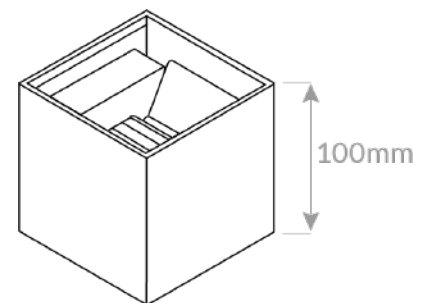

Modelo/ Model: PALLENE 10W

Referencia/ Reference: 6003 BL NG 10 3 4

Descripción/ Description:

Aplique de pared modelo PALLENE de 10W. Fabricado en aluminio de alta calidad.

Incluye Driver y placa LED 2x5W de doble dirección.

PALLENE model wall light 10W.

Made of high quality aluminum.

Includes Driver and double direction 2x5W LED board.

Color/ Colour: Blanco/White o Negro/ Black

Potencia/Power: 10W

Tensión de entrada/Input voltage: 220-240v

Temperatura de color (°K)/ Colour temperature (°K): 3000 - 4000

Flujo Nominal / Nominal Flow: 1.080Lm

Flujo de luminaria/ Luminaire Flux: 900Lm

Driver incluido/Driver included: Si/Yes

Vida útil/Useful Life: 40.000h

Flicker: NO

Grado de apertura/ Openness degree: Regulable/Adjustable.

CRI/ ICR: >80

IP(Grado de estanqueidad) /IP(Watertightness): 65

IK (Grado de protección de impacto) /IK(Impact protection): 06

Garantía/Warranty: 3 Años / 3 years.