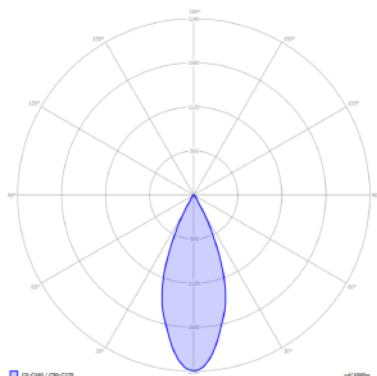

Modelo/ Model: SINK G2 ORIENTABLE

Referencia/ Reference: 8080 BL 07 CCT

Descripción/ Description:

Luminaria empotrable modelo SINK G2 ORIENTABLE 7W CCT. Cuerpo de inyección de aluminio, LED PCB 7w con optica de 38° y driver.

SINK G2 ADJUSTABLE 7W CCT recessed luminaire. Aluminum injection body, 7w PCB LED with 38° optics and driver.

Color/ Colour: Blanco/White

Potencia/Power: 7w

Tensión de entrada/Input voltage: 220-240v

Temperatura de color (°K)/ Colour temperature (°K): 3000 - 4000 - 6000 (CCT)

Flujo Nominal / Nominal Flow: 679Lm

Flujo de luminaria/ Luminaire Flux: 560Lm

Driver incluido/Driver included: Si/Yes

Vida útil/Useful Life: 30.000h

UGR/RG (Índice de deslumbramiento de luminaria)/(Glare index): 19

Flicker: NO

Grado de apertura/ Openness degree: 38°

CRI/ ICR: >82

IP(Grado de estanqueidad) /IP(Watertightness): 44

IK (Grado de protección de impacto) /IK(Impact protection): 04

Garantía/Warranty: 3 Años / 3 years.

Sistemas de regulación/Light dimmer: No