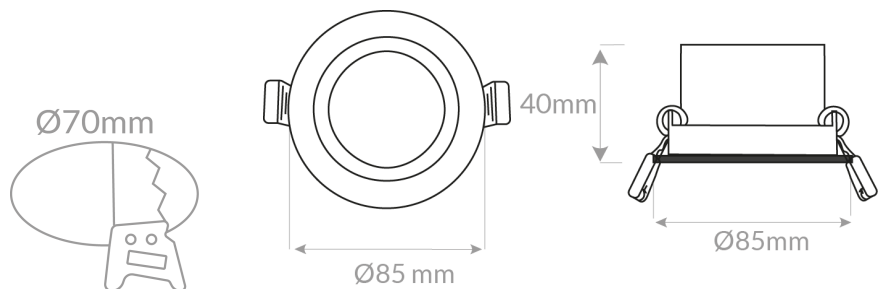

Modelo/ Model: SINK G2 ORIENTABLE

Referencia/ Reference: 8080 BL 07 CCT

Descripción/ Description:

Luminaria empotrable modelo SINK G2 ORIENTABLE 7W CCT. Cuerpo de inyección de aluminio, LED PCB 7w con optica de 38° y driver.

SINK G2 ADJUSTABLE 7W CCT recessed luminaire. Aluminum injection body, 7w PCB LED with 38° optics and driver.

Color/ Colour: Blanco/White

Potencia/Power: 7w

Tensión de entrada/Input voltage: 220-240v

Temperatura de color (°K)/ Colour temperature (°K): 3000 - 4000 - 6000 (CCT)

Flujo Nominal / Nominal Flow: 679Lm

Flujo de luminaria/ Luminaire Flux: 560Lm

Driver incluido/Driver included: Si/Yes

Vida útil/Useful Life: 30.000h

UGR/RG (Índice de deslumbramiento de luminaria)/(Glare index): 19

Flicker: NO

Grado de apertura/ Openness degree: 38°

CRI/ ICR: >82

IP(Grado de estanqueidad) /IP(Watertightness): 44

IK (Grado de protección de impacto) /IK(Impact protection): 04

Garantía/Warranty: 3 Años / 3 years.

Sistemas de regulación/Light dimmer: No