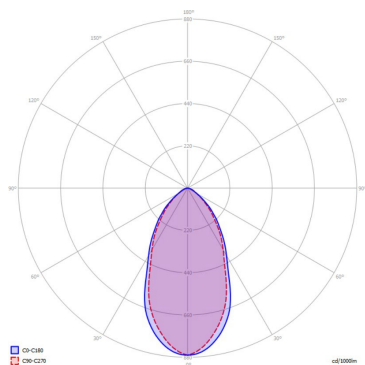

Modelo/ Model: XILEF G2 IP54 10W

Referencia/Reference: 3350 BL 10 3 4 CCT

Descripción/ Description:

Luminaria empotrable exterior XILEF G2 IP54 de 10W Cuerpo de aluminio. Incluye driver y placa PBC LED de 10W.

IP65 outdoor recess luminaire, XILEF G2 IP54 10W Aluminum body. Includes driver and PBC LED 10W.

Color/ Colour: Blanco/White

Potencia/ Power: 10W

Tensión de entrada/Input voltage: 220-240v

Temperatura de color (°K)/ Colour temperature (°K): 3000 - 4000

Flujo Nominal / Nominal Flow: 990Lm

Flujo de luminaria/ Luminaire Flux: 900Lm

Driver incluido/Driver included: Si/Yes

Vida útil/Useful Life: 50.000h

UGR/RG (Índice de deslumbramiento de luminaria) / (Glare Index): 22

Flicker: NO

Grado de apertura/ Openness degree: 120°

CRI/ ICR: >80

IP (Grado de estanqueidad) /IP(Watertightness): 54

IK (Grado de protección de impacto) /IK (Impact protection): 10

Garantía/Warranty: 3 Años / 3 years.

Sistemas de regulación /Light dimmer: No