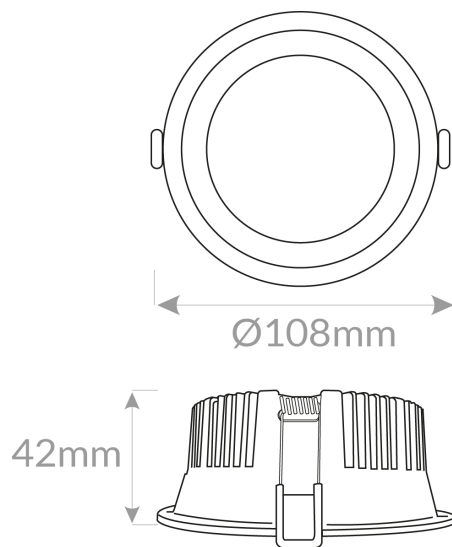

Modelo/ Model: XILEF G2 IP54 10W

Referencia/Reference: 3350 BL 10 3 4 CCT

Descripción/ Description:

Luminaria empotrable exterior XILEF G2 IP54 de 10W Cuerpo de aluminio. Incluye driver y placa PBC LED de 10W.

IP65 outdoor recess luminaire, XILEF G2 IP54 10W Aluminum body. Includes driver and PBC LED 10W.

Color/ Colour: Blanco/White

Potencia/ Power: 10W

Tensión de entrada/Input voltage: 220-240v

Temperatura de color (°K)/ Colour temperature (°K): 3000 - 4000

Flujo Nominal / Nominal Flow: 990Lm

Flujo de luminaria/ Luminaire Flux: 900Lm

Driver incluido/Driver included: Si/Yes

Vida útil/Useful Life: 50.000h

UGR/RG (Índice de deslumbramiento de luminaria) / (Glare Index): 22

Flicker: NO

Grado de apertura/ Openness degree: 120°

CRI/ ICR: >80

IP (Grado de estanqueidad) /IP(Watertightness): 54

IK (Grado de protección de impacto) /IK (Impact protection): 10

Garantía/Warranty: 3 Años / 3 years.

Sistemas de regulación /Light dimmer: No