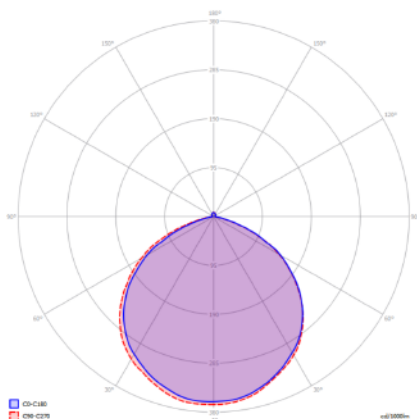

Modelo/ Model: ANOA IP65

Referencia/ Reference: 6601 60 2 3 4 6

Descripción/ Description:

Tira LED flexible modelo ANOA 60W IP65.

Voltios DC24V

Medidas: 5000x 8mm

Flexible LED strip model ANOA 60W IP65

Volts DC24V

Measures: 5000x 8mm.

Potencia/Power: 60W/5m

Tensión de entrada/Input voltage: 220-240v

Temperatura de color (°K)/ Colour temperature (°K): 2700 - 3000 - 4000 - 6000

Flujo Nominal / Nominal Flow: 1.596Lm

Flujo de luminaria/ Luminaire Flux: 1.550Lm

Driver incluido/Driver included: No

Vida útil/Useful Life: 40.000h

UGR/RG (Índice de deslumbramiento de luminaria)/(Glare index): 22

Flicker: NO

Grado de apertura/ Openness degree: 105°

CRI/ICR: >82 opción/option >90

IP(Grado de estanqueidad) /IP(Watertightness): 65

Garantía/Warranty: 3 Años / 3 years. Extensión a 5 años /5 years extension.