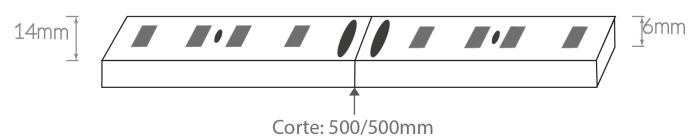

Modelo/ Model: ANOA PRO DIRECTA 15w IP67

Referencia/Reference: 6602 15 2 3 4

Descripción/ Description:

Tira LED flexible modelo ANOA 220V PRO 15W/m 2700K 1700lm/W IP67 CRI80+ 20m/Rollo precio por metro (2700K). Se suministra por metro.

Flexible LED strip model ANOA220V PRO 15W/m 2700K 1700lm/W IP67 CRI80+ 20m/ Roll price per meter (2700K). Supplied per meter.

Potencia/Power: 15W/m

Tensión de entrada/Input voltage: 220-240v

Temperatura de color (°K)/ Colour temperature (°K): 2700 - 3000 - 4000

Flujo Nominal / Nominal Flow: 1.800Lm

Flujo de luminaria/ Luminaire Flux: 1.700Lm

Driver incluido/Driver included: N/A

Vida útil/Useful Life: 25.000h

Grado de apertura/ Openness degree: 120°

CRI/ICR: >80

IP(Grado de estanqueidad) /IP(Watertightness): 67

Garantía/Warranty: 3 Años / 3 years. Extensión a 5 años /5 years extension.