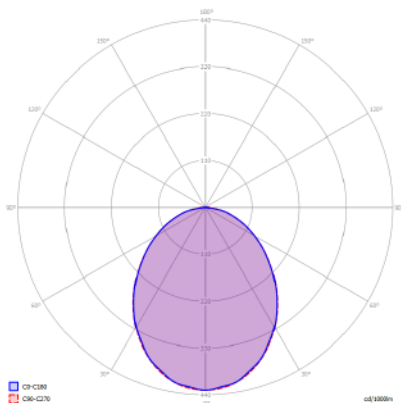

FICHA TÉCNICA-DATA SHEET

Modelo/ Model: KIZAR

Referencia/ Reference: 8007 BLE 08 3

Descripción/ Description:

Luminaria de diseño modelo KIZAR 8W .

Fabricada en aluminio de alta calidad.

Incluye Lámpara LED E-27 de 8W, carcasa, suspensión de 1500mm y florón decorativo.

KIZAR 8W model design luminaire.

Made of high quality aluminum.

Includes 8W E-27 LED lamp, cover, 1500mm suspension and decorative ceiling rose.

Color/ Colour: Blanco/White

Potencia/ Power: 8W

Tensión de entrada/ Input voltage: 220-240v

Temperatura de color (°K)/ Colour temperature (°K): 3000

Flujo Nominal / Nominal Flow: 816Lm

Flujo de luminaria/ Luminaire Flux: 680Lm

Driver incluido/ Driver included: Si/Yes

Vida útil/ Useful Life: 40.000h

Flicker: NO

Grado de apertura/ Openness degree: 120°

CRI/ ICR: >80

IP(Grado de estanqueidad) / IP(Watertightness): 20

IK (Grado de protección de impacto) / IK(Impact protection): 05

Garantía/ Warranty: 3 Años / 3 years.

Sistemas de regulación/ Light dimmer: No