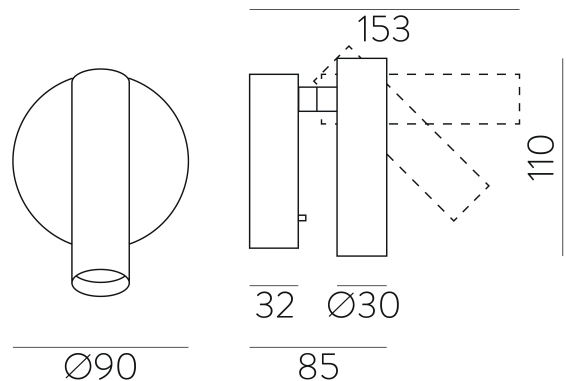

Modelo/ Model: DARA

Referencia/ Reference: 8011 NG 03 3

Descripción/ Description:

Aplique de pared modelo DARA 3W.

Fabricado en aluminio de alta calidad.

Incluye Driver y placa LED de 3W.

DARA model wall light 3W.

Made of high quality aluminum.

Includes Driver and 3W LED board.

Color/ Colour: Negro/Black

Potencia/ Power: 3W

Tensión de entrada/ Input voltage: 220-240v

Temperatura de color (°K)/ Colour temperature (°K): 3000

Flujo Nominal / Nominal Flow: 354Lm

Flujo de luminaria/ Luminaire Flux: 315Lm

Driver incluido/ Driver included: Si/Yes

Vida útil/ Useful Life: 40.000h

Flicker: NO

Grado de apertura/ Openness degree: 38°

CRI/ ICR: >80

IP(Grado de estanqueidad) / IP(Watertightness): 20

IK (Grado de protección de impacto) / IK(Impact protection): 05

Garantía/ Warranty: 3 Años / 3 years.

Sistemas de regulación/ Light dimmer: No