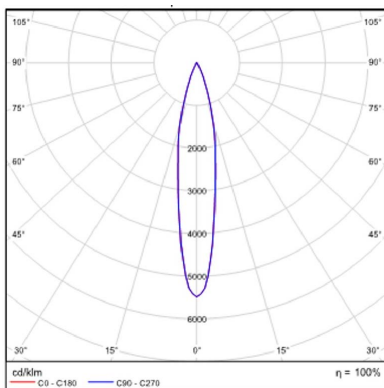

Modelo/ Model: DARA

Referencia/ Reference: 8011 NG 03 3

Descripción/ Description:

Aplique de pared modelo DARA 3W.

Fabricado en aluminio de alta calidad.

Incluye Driver y placa LED de 3W.

DARA model wall light 3W.

Made of high quality aluminum.

Includes Driver and 3W LED board.

Color/ Colour: Negro/Black

Potencia/ Power: 3W

Tensión de entrada/ Input voltage: 220-240v

Temperatura de color (°K)/ Colour temperature (°K): 3000

Flujo Nominal / Nominal Flow: 354Lm

Flujo de luminaria/ Luminaire Flux: 315Lm

Driver incluido/ Driver included: Si/Yes

Vida útil/ Useful Life: 40.000h

Flicker: NO

Grado de apertura/ Openness degree: 38°

CRI/ ICR: >80

IP(Grado de estanqueidad) / IP(Watertightness): 20

IK (Grado de protección de impacto) / IK(Impact protection): 05

Garantía/ Warranty: 3 Años / 3 years.

Sistemas de regulación/ Light dimmer: No