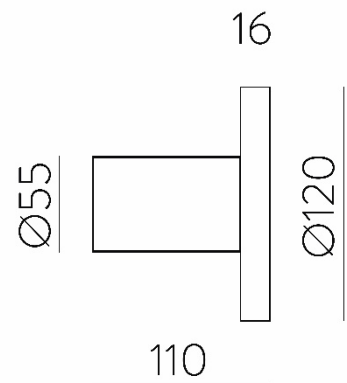

FICHA TÉCNICA DATA SHEET

LIGHTING

Modelo/ Model: ROCH

Referencia/Reference: 8013 NG 07 3

Descripción/ Description:

Aplique modelo ROCH 7W.

Fabricado en aluminio texturado de alta calidad.

Incluye interruptor, driver y placa LED de 7W.

ROCH model wall light 7W.

Made of high quality textured aluminum.

Includes switch, driver and 7W LED board.

Color/ Colour: Negro/Black

Potencia/ Power: 7W

Tensión de entrada/ Input voltage: 220-240v

Temperatura de color (°K)/ Colour temperature (°K): 3000

Flujo Nominal / Nominal Flow: 826Lm

Flujo de luminaria/ Luminaire Flux: 700Lm

Vida útil/ Useful Life: 40.000h

UGR/RG (Índice de deslumbramiento de luminaria) / (Glare index): 19

Flicker: NO

Grado de apertura/ Openness degree: 38°

CRI/ ICR: >80

IP (Grado de estanqueidad) / IP (Watertightness): 20

IK (Grado de protección de impacto) / IK (Impact protection): 05

Garantía/ Warranty: 3 Años / 3 years.

Sistemas de regulación/ Light dimmer: No