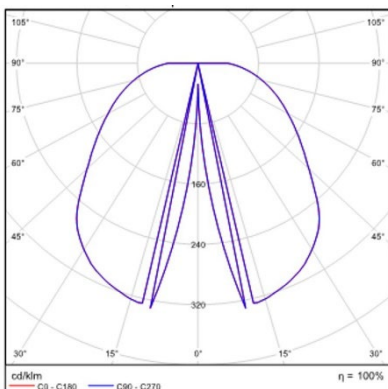

FICHA TÉCNICA DATA SHEET

LIGHTING

Modelo/ Model: ROCH

Referencia/Reference: 8013 NG 07 3

Descripción/ Description:

Aplique modelo ROCH 7W.

Fabricado en aluminio texturado de alta calidad.

Incluye interruptor, driver y placa LED de 7W.

ROCH model wall light 7W.

Made of high quality textured aluminum.

Includes switch, driver and 7W LED board.

Color/ Colour: Negro/Black

Potencia/ Power: 7W

Tensión de entrada/ Input voltage: 220-240v

Temperatura de color (°K)/ Colour temperature (°K): 3000

Flujo Nominal / Nominal Flow: 826Lm

Flujo de luminaria/ Luminaire Flux: 700Lm

Vida útil/ Useful Life: 40.000h

UGR/RG (Índice de deslumbramiento de luminaria) / (Glare index): 19

Flicker: NO

Grado de apertura/ Openness degree: 38°

CRI/ ICR: >80

IP (Grado de estanqueidad) / IP (Watertightness): 20

IK (Grado de protección de impacto) / IK (Impact protection): 05

Garantía/ Warranty: 3 Años / 3 years.

Sistemas de regulación/ Light dimmer: No