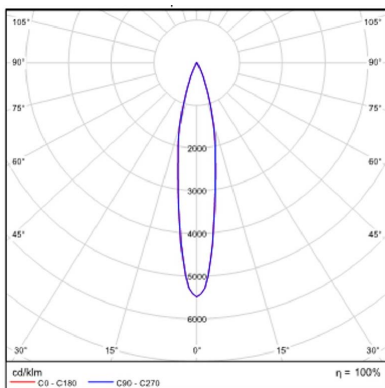

Modelo/ Model: COCO

Referencia/ Reference: 8014 BL NG 03 3

Descripción/ Description:

Aplique de pared modelo COCO 3W.

Fabricado en aluminio de alta calidad.

Incluye Driver y placa LED de 3W.

COCO model wall light 3W.

Made of high quality aluminum.

Includes Driver and 3W LED board.

Color/ Colour: Negro/Black

Potencia/ Power: 3W

Tensión de entrada/ Input voltage: 220-240v

Temperatura de color (°K)/ Colour temperature (°K): 3000

Flujo Nominal / Nominal Flow: 363Lm

Flujo de luminaria/ Luminaire Flux: 315Lm

Driver incluido/ Driver included: Si/Yes

Vida útil/ Useful Life: 40.000h

Flicker: NO

Grado de apertura/ Openness degree: 38°

CRI/ ICR: >80

IP(Grado de estanqueidad) / IP(Watertightness): 20

IK (Grado de protección de impacto) / IK(Impact protection): 05

Garantía/ Warranty: 3 Años / 3 years.

Sistemas de regulación/ Light dimmer: No