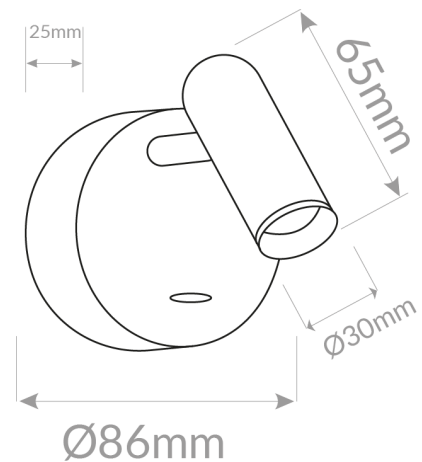

Modelo/ Model: COCO

Referencia/ Reference: 8014 BL NG 03 3

Descripción/ Description:

Aplique de pared modelo COCO 3W.

Fabricado en aluminio de alta calidad.

Incluye Driver y placa LED de 3W.

COCO model wall light 3W.

Made of high quality aluminum.

Includes Driver and 3W LED board.

Color/ Colour: Negro/Black

Potencia/ Power: 3W

Tensión de entrada/ Input voltage: 220-240v

Temperatura de color (°K)/ Colour temperature (°K): 3000

Flujo Nominal / Nominal Flow: 363Lm

Flujo de luminaria/ Luminaire Flux: 315Lm

Driver incluido/ Driver included: Si/Yes

Vida útil/ Useful Life: 40.000h

Flicker: NO

Grado de apertura/ Openness degree: 38°

CRI/ ICR: >80

IP(Grado de estanqueidad) / IP(Watertightness): 20

IK (Grado de protección de impacto) / IK(Impact protection): 05

Garantía/ Warranty: 3 Años / 3 years.

Sistemas de regulación/ Light dimmer: No