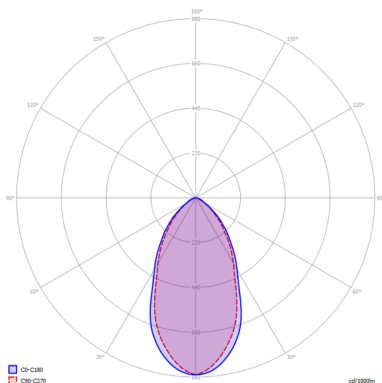

Modelo/ Model: YULAH

Referencia/ Reference: 8035 BL NG 27 2 3 4

Descripción/ Description:

Luminaria de diseño en superficie modelo YULAH.

Cuerpo fabricado en metal de alta calidad .

Incluye placa led perimetral de 27W, difusor PMMA, para iluminación homogénea.

YULAH model surface design luminaire.

Body made of high quality metal.

Includes 27W perimeter LED plate, PMMA diffuser, for homogeneous lighting.

Color/ Colour: Blanco/White O Negro/Black

Potencia/ Power: 27W

Tensión de entrada/ Input voltage: 220-240v

Temperatura de color (°K)/ Colour temperature (°K): 2700 - 3000 - 4000

Flujo Nominal / Nominal Flow: 2.565Lm

Flujo de luminaria/ Luminaire Flux: 2.100Lm

Driver incluido/ Driver included: Si/Yes

Vida útil/ Useful Life: 40.000h

Flicker: NO

Grado de apertura/ Openness degree: 90°

CRI/ ICR: >90

IP(Grado de estanqueidad) /IP(Watertightness): 20

IK (Grado de protección de impacto) /IK(Impact protection): 07

Garantía/ Warranty: 3 Años / 3 years.

Sistemas de regulación/ Light dimmer: No

Opciones/ Options: Kit de suspensión de 1500mm/1500mm suspension kit.