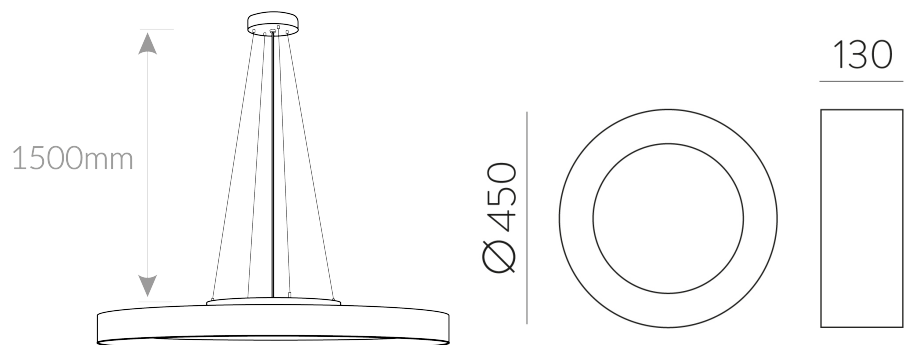

Modelo/ Model: YULAH

Referencia/ Reference: 8035 BL NG 27 2 3 4

Descripción/ Description:

Luminaria de diseño en superficie modelo YULAH.

Cuerpo fabricado en metal de alta calidad .

Incluye placa led perimetral de 27W, difusor PMMA, para iluminación homogénea.

YULAH model surface design luminaire.

Body made of high quality metal.

Includes 27W perimeter LED plate, PMMA diffuser, for homogeneous lighting.

Color/ Colour: Blanco/White O Negro/Black

Potencia/ Power: 27W

Tensión de entrada/ Input voltage: 220-240v

Temperatura de color (°K)/ Colour temperature (°K): 2700 - 3000 - 4000

Flujo Nominal / Nominal Flow: 2.565Lm

Flujo de luminaria/ Luminaire Flux: 2.100Lm

Driver incluido/ Driver included: Si/Yes

Vida útil/ Useful Life: 40.000h

Flicker: NO

Grado de apertura/ Openness degree: 90°

CRI/ ICR: >90

IP(Grado de estanqueidad) /IP(Watertightness): 20

IK (Grado de protección de impacto) /IK(Impact protection): 07

Garantía/ Warranty: 3 Años / 3 years.

Sistemas de regulación/ Light dimmer: No

Opciones/ Options: Kit de suspensión de 1500mm/1500mm suspension kit.