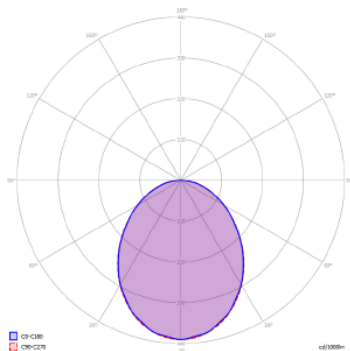

Flujo de luminaria/ Luminaire Flux: 15.000Lm

Driver incluido/ Driver included: Si/Yes

Vida útil/ Useful Life: 50.000h

UGR/RG (Índice de deslumbramiento de luminaria)/(Glare Index): 22

Flicker: NO

Grado de apertura/ Openness degree: 90°

Temperatura de funcionamiento/ Operating temperature: -20 ~ +40°C

MEDIDAS

REFERENCIA	Temperatura (°K)	Potencia Total W	Flujo Nominal (Lúmenes)	Flujo de Luminaria (Lúmenes)	A	Medidas B	C	Grado de Apertura	Estanqueidad (IP)
8110NG104	4000°K	10w	1350Lm	1200Lm	103mm	83mm	24mm	120°	IP65
8110NG204	4000°K	20w	2700Lm	2400Lm	121mm	95mm	27mm	120°	IP65
8110NG304	4000°K	30w	4050Lm	3600Lm	160mm	122mm	30mm	120°	IP65
8110NG504	4000°K	50w	6750Lm	6000Lm	206mm	160mm	30mm	120°	IP65
8110NG1004	4000°K	100w	13500Lm	12000Lm	270mm	210mm	30mm	120°	IP65
8110NG1504	4000°K	150w	20250Lm	18000Lm	330mm	250mm	32mm	120°	IP65
8110NG2004	4000°K	200w	27000Lm	24000Lm	370mm	270mm	32mm	120°	IP65