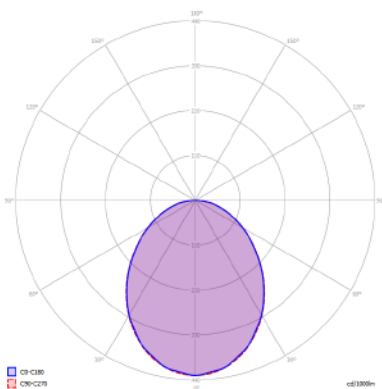

FOTOMETRÍA