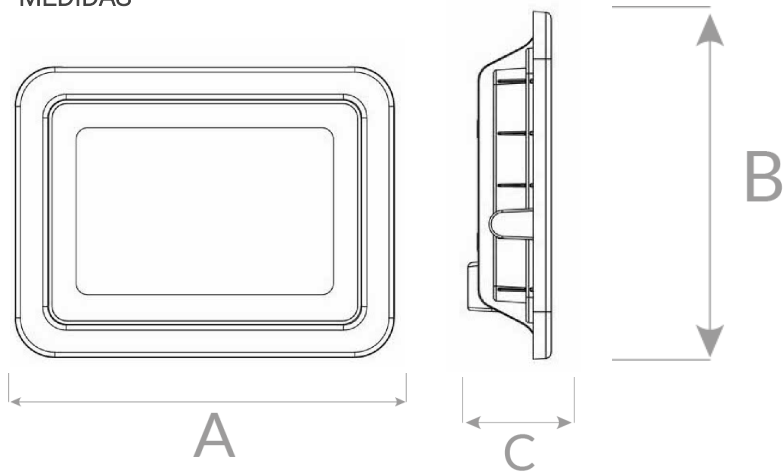

Temperatura de funcionamiento/ Operating temperature: -20 ~ +40°C

MEDIDAS

REFERENCIA	Temperatura (°K)	Potencia Total W	Flujo Nominal (Lúmenes)	Flujo de Luminaria (Lúmenes)	A	Medidas B	C	Grado de Apertura	Estanqueidad (IP)
8110NG104	4000°K	10w	1350Lm	1200Lm	103mm	83mm	24mm	120°	IP65
8110NG204	4000°K	20w	2700Lm	2400Lm	121mm	95mm	27mm	120°	IP65
8110NG304	4000°K	30w	4050Lm	3600Lm	160mm	122mm	30mm	120°	IP65
8110NG504	4000°K	50w	6750Lm	6000Lm	206mm	160mm	30mm	120°	IP65
8110NG1004	4000°K	100w	13500Lm	12000Lm	270mm	210mm	30mm	120°	IP65
8110NG1504	4000°K	150w	20250Lm	18000Lm	330mm	250mm	32mm	120°	IP65
8110NG2004	4000°K	200w	27000Lm	24000Lm	370mm	270mm	32mm	120°	IP65