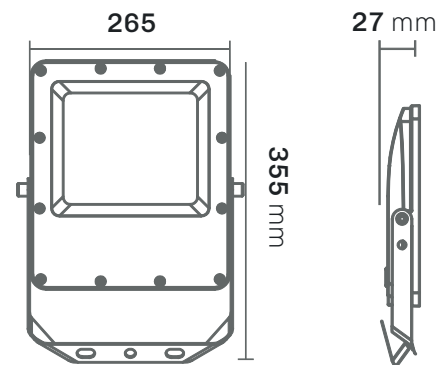

Temperatura de funcionamiento/ Operating temperature: -20 ~ +40°C

MEDIDAS

REFERENCIA	Temperatura (°K)	Potencia Total W	Flujo Nominal (Lúmenes)	Flujo de Luminaria (Lúmenes)	A	Medidas B	C	Grado de Apertura	Estanqueidad (IP)
8110NG104	4000°K	10w	1350Lm	1200Lm	103mm	83mm	24mm	120°	IP65
8110NG204	4000°K	20w	2700Lm	2400Lm	121mm	95mm	27mm	120°	IP65
8110NG304	4000°K	30w	4050Lm	3600Lm	160mm	122mm	30mm	120°	IP65
8110NG504	4000°K	50w	6750Lm	6000Lm	206mm	160mm	30mm	120°	IP65
8110NG1004	4000°K	100w	13500Lm	12000Lm	270mm	210mm	30mm	120°	IP65
8110NG1504	4000°K	150w	20250Lm	18000Lm	330mm	250mm	32mm	120°	IP65
8110NG2004	4000°K	200w	27000Lm	24000Lm	370mm	270mm	32mm	120°	IP65