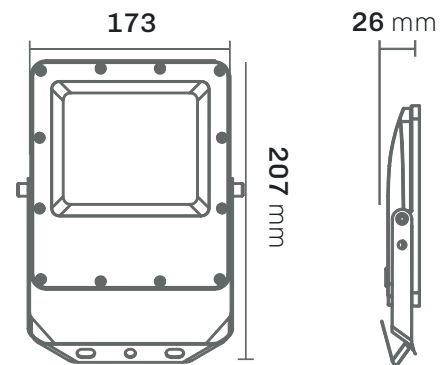

Temperatura de funcionamiento/ Operating temperature: -20 ~ +40°C

MEDIDAS

REFERENCIA	Temperatura (°K)	Potencia Total W	Flujo Nominal (Lúmenes)	Flujo de Luminaria (Lúmenes)	A	Medidas B	C	Grado de Apertura	Estanqueidad (IP)
8110NG104	4000°K	10w	1350Lm	1200Lm	103mm	83mm	24mm	120°	IP65
8110NG204	4000°K	20w	2700Lm	2400Lm	121mm	95mm	27mm	120°	IP65
8110NG304	4000°K	30w	4050Lm	3600Lm	160mm	122mm	30mm	120°	IP65
8110NG504	4000°K	50w	6750Lm	6000Lm	206mm	160mm	30mm	120°	IP65
8110NG1004	4000°K	100w	13500Lm	12000Lm	270mm	210mm	30mm	120°	IP65
8110NG1504	4000°K	150w	20250Lm	18000Lm	330mm	250mm	32mm	120°	IP65
8110NG2004	4000°K	200w	27000Lm	24000Lm	370mm	270mm	32mm	120°	IP65