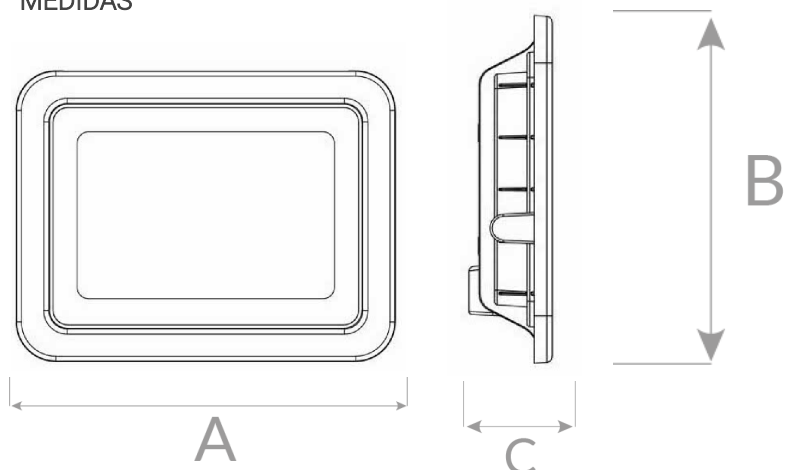

Temperatura de funcionamiento/ Operating temperature: -20 ~ +40°C

MEDIDAS

REFERENCIA	Temperatura (°K)	Potencia Total W	Flujo Nominal (Lúmenes)	Flujo de Luminaria (Lúmenes)	A	Medidas B	C	Grado de Apertura	Estanqueidad (IP)
8110NG104	4000°K	10w	1350Lm	1200Lm	103mm	83mm	24mm	120°	IP65
8110NG204	4000°K	20w	2700Lm	2400Lm	121mm	95mm	27mm	120°	IP65
8110NG304	4000°K	30w	4050Lm	3600Lm	160mm	122mm	30mm	120°	IP65
8110NG504	4000°K	50w	6750Lm	6000Lm	206mm	160mm	30mm	120°	IP65
8110NG1004	4000°K	100w	13500Lm	12000Lm	270mm	210mm	30mm	120°	IP65
8110NG1504	4000°K	150w	20250Lm	18000Lm	330mm	250mm	32mm	120°	IP65
8110NG2004	4000°K	200w	27000Lm	24000Lm	370mm	270mm	32mm	120°	IP65