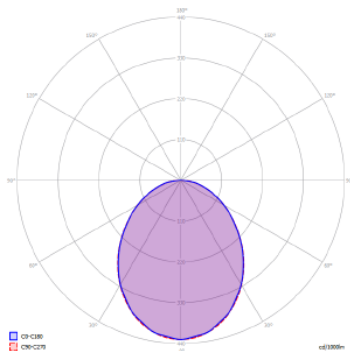

Flujo de luminaria/ Luminaire Flux: 5.000Lm

Driver incluido/ Driver included: Si/Yes

Vida útil/ Useful Life: 50.000h

UGR/RG (Índice de deslumbramiento de luminaria)/(Glare Index): 22

Flicker: NO

Grado de apertura/ Openness degree: 90°

Temperatura de funcionamiento/ Operating temperature: -20 ~ +40°C

MEDIDAS

REFERENCIA	Temperatura (°K)	Potencia Total W	Flujo Nominal (Lúmenes)	Flujo de Luminaria (Lúmenes)	A	Medidas B	C	Grado de Apertura	Estanqueidad (IP)
8110NG104	4000°K	10w	1350Lm	1200Lm	103mm	83mm	24mm	120°	IP65
8110NG204	4000°K	20w	2700Lm	2400Lm	121mm	95mm	27mm	120°	IP65
8110NG304	4000°K	30w	4050Lm	3600Lm	160mm	122mm	30mm	120°	IP65
8110NG504	4000°K	50w	6750Lm	6000Lm	206mm	160mm	30mm	120°	IP65
8110NG1004	4000°K	100w	13500Lm	12000Lm	270mm	210mm	30mm	120°	IP65
8110NG1504	4000°K	150w	20250Lm	18000Lm	330mm	250mm	32mm	120°	IP65
8110NG2004	4000°K	200w	27000Lm	24000Lm	370mm	270mm	32mm	120°	IP65