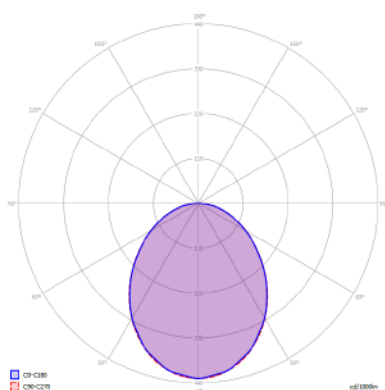

FOTOMETRÍA