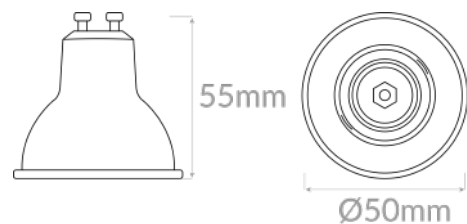

FICHA TÉCNICA- DATA SHEET

Modelo/Model: LED LAMP 85L GU10 PRO
Referencia/Reference: 85L GU10 06 2 3 4 6

Descripción/Description:

Lámpara LED de 6W
Cuerpo fabricado en aluminio y policarbonato.
Incluye casquillo GU10.

6W LED lamp.

Body made of aluminum and polycarbonate.

Includes GU10 lamp holder.

Color/Colour: Blanco/White

Potencia/ Power: 6W

Tensión de entrada/ Input voltage: 220-240v

Temperatura de color (°K)/ Colour temperature (°K): 2700 - 3000 - 4000 - 6500

Flujo Nominal / Nominal Flow: 990Lm

Flujo de luminaria/ Luminaire Flux: 855Lm

Vida útil /Useful Life: 25.000h

UGR/RG (Índice de deslumbramiento de luminaria)/(Glare index): 22

Flicker: NO

Grado de apertura/ Openness degree: 120°, opciones/options 38°/ 60°

CRI/ ICR: >82

IP(Grado de estanqueidad) /IP(Watertightness): 20

IK (Grado de protección de impacto) /IK(Impact protection): 04

Garantía/ Warranty: 3 Años / 3 years.