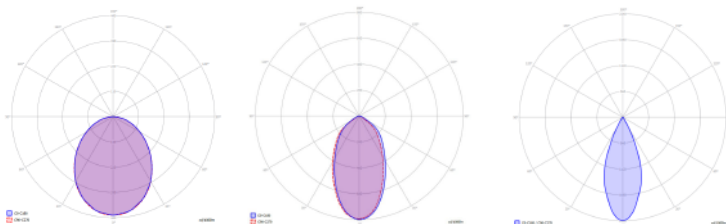

FICHA TÉCNICA- DATA SHEET

Modelo/Model: LED LAMP 85L GU10 PRO
Referencia/Reference: 85L GU10 06 2 3 4 6

Descripción/Description:

Lámpara LED de 6W
Cuerpo fabricado en aluminio y policarbonato.
Incluye casquillo GU10.

6W LED lamp.

Body made of aluminum and polycarbonate.

Includes GU10 lamp holder.

Color/Colour: Blanco/White

Potencia/ Power: 6W

Tensión de entrada/ Input voltage: 220-240v

Temperatura de color (°K)/ Colour temperature (°K): 2700 - 3000 - 4000 - 6500

Flujo Nominal / Nominal Flow: 990Lm

Flujo de luminaria/ Luminaire Flux: 855Lm

Vida útil /Useful Life: 25.000h

UGR/RG (Índice de deslumbramiento de luminaria)/(Glare index): 22

Flicker: NO

Grado de apertura/ Openness degree: 120°, opciones/options 38°/ 60°

CRI/ ICR: >82

IP(Grado de estanqueidad) /IP(Watertightness): 20

IK (Grado de protección de impacto) /IK(Impact protection): 04

Garantía/ Warranty: 3 Años / 3 years.