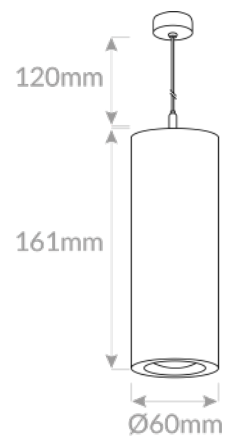

Modelo/ Model: KALIPSO

Referencia/ Reference: 8633 DR 21 3 E

Descripción/ Description:

Luminaria de diseño, de superficie a medida modelo KALIPSO 3x7W.
Fabricado en aluminio de alta calidad. Suspensión de 1200mm. Incluye driver y placa LED de 7W.

Custom designed surface luminaire model KALIPSO 3x7W.

Made of high quality aluminum. 1200mm suspension.

Includes driver and 7W LED board.

Color/ Colour: Dorado/Gold

Potencia/ Power: 3 x 7W

Tensión de entrada/ Input voltage: 220-240v

Temperatura de color (°K)/ Colour temperature (°K): 3000

Flujo Nominal / Nominal Flow: 3x805Lm

Flujo de luminaria/ Luminaire Flux: 3x700Lm

Driver incluido/ Driver included: Si/Yes

Vida útil/ Useful Life: 25.000h

UGR/RG (Índice de deslumbramiento de luminaria)/(Glare index): 19

Flicker: NO

Grado de apertura/ Openness degree: 38°

CRI/ ICR: >80

IP(Grado de estanqueidad) /IP(Watertightness): 20

IK (Grado de protección de impacto) /IK(Impact protection): 05 **Garantía/**

Waranty: 3 Años / 3 years.

Sistemas de regulación/ Light dimmer: No