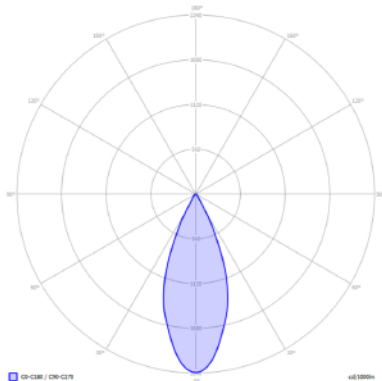

FICHA TÉCNICA-DATA SHEET

Modelo/ Model: KALIPSO

Referencia/ Reference: 8633 DR 21 3 E

Descripción/ Description:

Luminaria de diseño, de superficie a medida modelo KALIPSO 3x7W.
Fabricado en aluminio de alta calidad. Suspensión de 1200mm. Incluye driver y placa LED de 7W.

Custom designed surface luminaire model KALIPSO 3x7W.

Made of high quality aluminum. 1200mm suspension.

Includes driver and 7W LED board.

Color/ Colour: Dorado/Gold

Potencia/ Power: 3 x 7W

Tensión de entrada/ Input voltage: 220-240v

Temperatura de color (°K)/ Colour temperature (°K): 3000

Flujo Nominal / Nominal Flow: 3x805Lm

Flujo de luminaria/ Luminaire Flux: 3x700Lm

Driver incluido/ Driver included: Si/Yes

Vida útil/ Useful Life: 25.000h

UGR/RG (Índice de deslumbramiento de luminaria)/(Glare index): 19

Flicker: NO

Grado de apertura/ Openness degree: 38°

CRI/ ICR: >80

IP(Grado de estanqueidad) /IP(Watertightness): 20

IK (Grado de protección de impacto) /IK(Impact protection): 05 **Garantía/**

Waranty: 3 Años / 3 years.

Sistemas de regulación/ Light dimmer: No