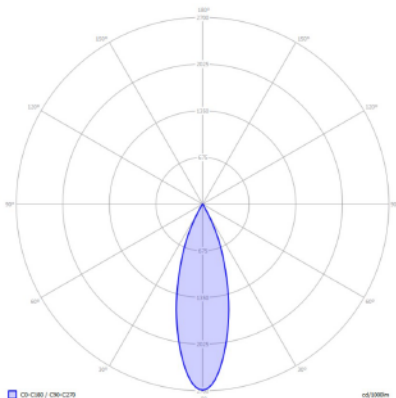

Descripción/ Description:

Luminaria empotrable en suelo modelo BHEREI G2 3W IP66. Cuerpo fabricado en acero inoxidable de alta calidad. Incluye placa LED de 3W.

*BHEREI G2 3W model recessed floor luminaire.
Body made of high quality stainless steel.
Includes 3W LED plate.*

Color/ Colour: Inox

Potencia/ Power: 3W

Tensión de entrada/ Input voltage: 220-240v

Temperatura de color (°K)/ Colour temperature (°K): 3000

Flujo Nominal / Nominal Flow: 345Lm

Flujo de luminaria/ Luminaire Flux: 270Lm

Vida útil/ Useful Life: 40.000h

Flicker: NO

Grado de apertura/ Openness degree: 90°

CRI/ ICR: >80

IP(Grado de estanqueidad) / IP(Watertightness): 67

IK (Grado de protección de impacto) / IK(Impact protection): 08

Garantía/ Warranty: 3 Años / 3 years.