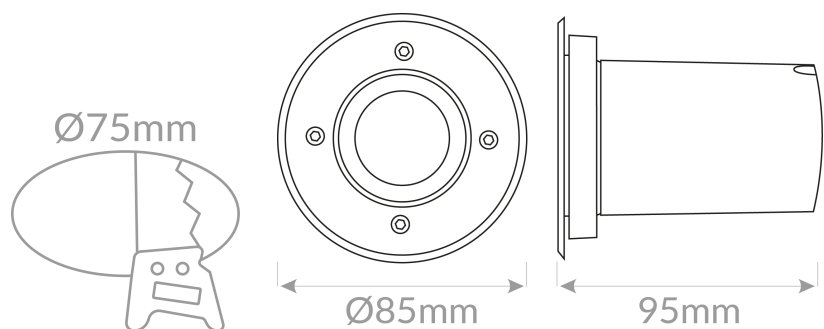

Descripción/ Description:

Luminaria empotrable en suelo modelo BHEREI G2 3W IP66. Cuerpo fabricado en acero inoxidable de alta calidad. Incluye placa LED de 3W.

*BHEREI G2 3W model recessed floor luminaire.
Body made of high quality stainless steel.
Includes 3W LED plate.*

Color/ Colour: Inox

Potencia/ Power: 3W

Tensión de entrada/ Input voltage: 220-240v

Temperatura de color (°K)/ Colour temperature (°K): 3000

Flujo Nominal / Nominal Flow: 345Lm

Flujo de luminaria/ Luminaire Flux: 270Lm

Vida útil/ Useful Life: 40.000h

Flicker: NO

Grado de apertura/ Openness degree: 90°

CRI/ ICR: >80

IP(Grado de estanqueidad) / IP(Watertightness): 67

IK (Grado de protección de impacto) / IK(Impact protection): 08

Garantía/ Warranty: 3 Años / 3 years.